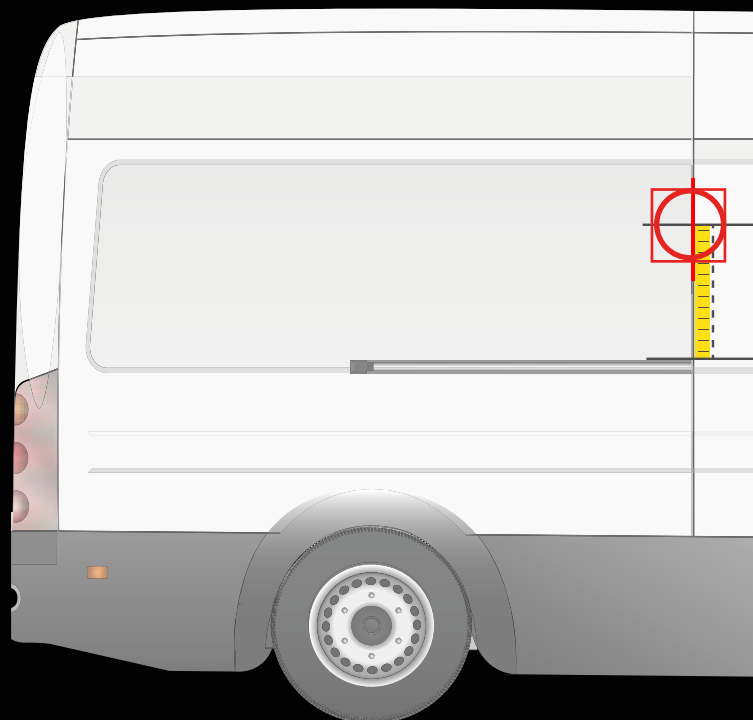

VOLKSWAGEN TRANSPORTER > 2014

INSTALLATION SUR LA PORTE ARRIÈRE

INSTALLATION SUR LA PORTE LATÉRALE

! Placez le gabarit comme indiqué ci-dessus

Distance du pare-chocs jusqu'à l'axe horizontal du gabarit

95 cm

! Placez le gabarit comme indiqué ci-dessus

Distance du rail jusqu'à l'axe horizontal du gabarit

40 cm