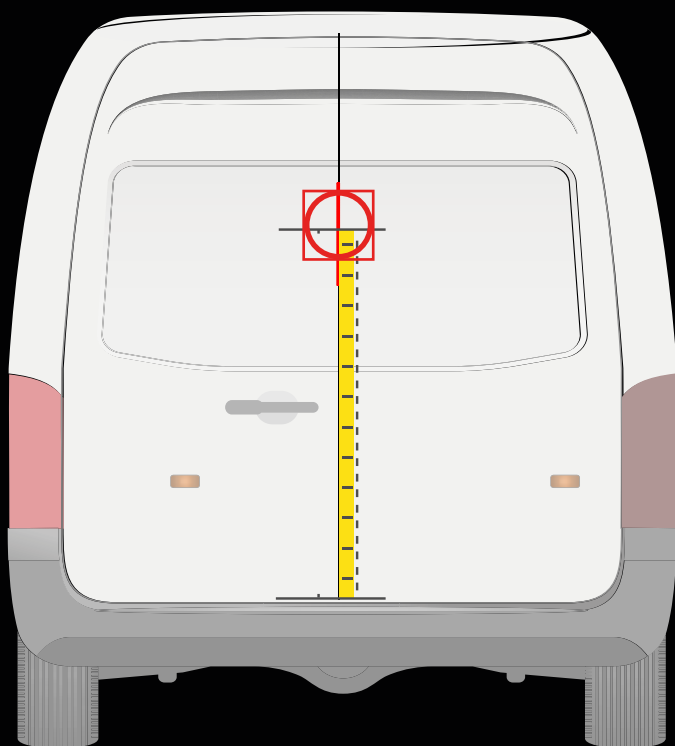

VOLKSWAGEN TRANSPORTER > 2014

INSTALLATION SUR LA PORTE ARRIÈRE

INSTALLATION SUR LA PORTE LATÉRALE

! Placez le gabarit comme indiqué ci-dessus

Distance du pare-chocs jusqu'à l'axe horizontal du gabarit

95 cm

! Placez le gabarit comme indiqué ci-dessus

Distance du rail jusqu'à l'axe horizontal du gabarit

40 cm