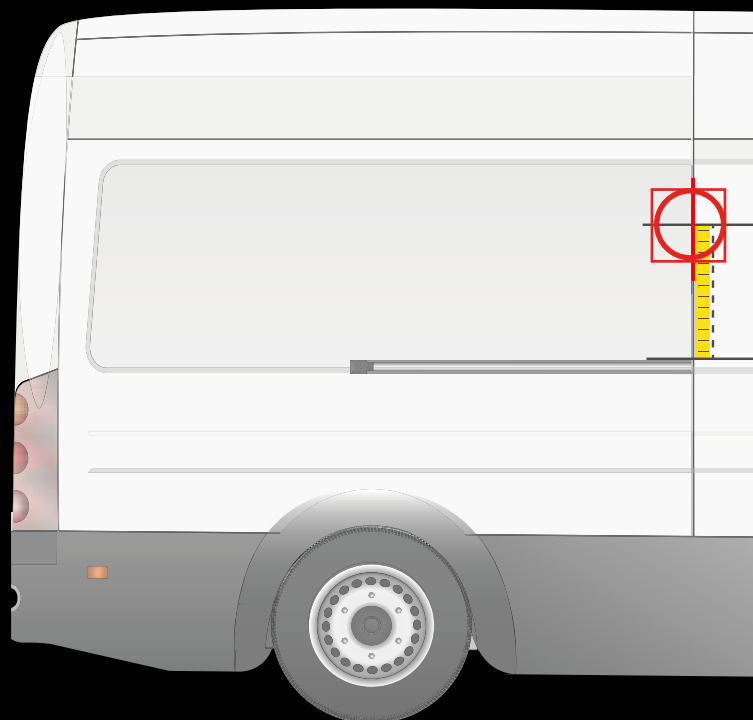

VOLKSWAGEN ID-BUZZ > 2022

INSTALLATION SUR LA PORTE ARRIÈRE

INSTALLATION SUR LA PORTE LATÉRALE

! Placez le gabarit comme indiqué ci-dessus

Distance du pare-chocs jusqu'à l'axe horizontal du gabarit

90 cm

! Placez le gabarit comme indiqué ci-dessus

Distance du rail jusqu'à l'axe horizontal du gabarit

20 cm