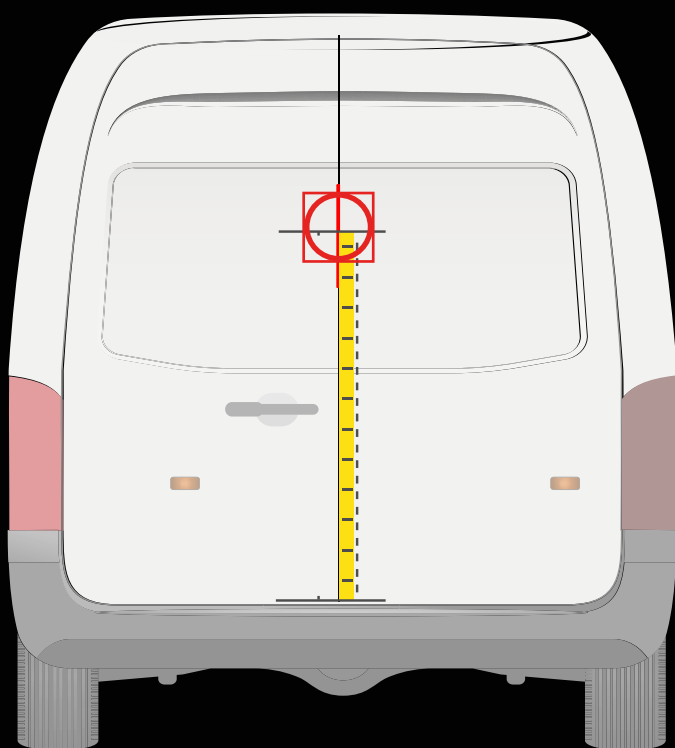

VOLKSWAGEN ID-BUZZ > 2022

INSTALLATION SUR LA PORTE ARRIÈRE

INSTALLATION SUR LA PORTE LATÉRALE

! Placez le gabarit comme indiqué ci-dessus

Distance du pare-chocs jusqu'à l'axe horizontal du gabarit

90 cm

! Placez le gabarit comme indiqué ci-dessus

Distance du rail jusqu'à l'axe horizontal du gabarit

20 cm