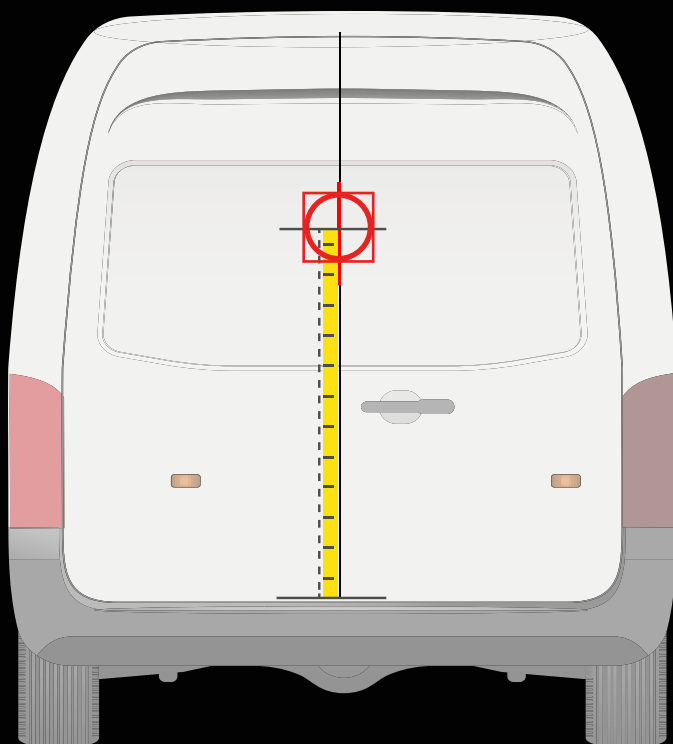

**VOLKSWAGEN CRAFTER  
> 2016**

**INSTALLATION SUR LA PORTE ARRIÈRE**

**INSTALLATION SUR LA PORTE LATÉRALE**

**! Placez le gabarit comme indiqué ci-dessus**

**! Placez le gabarit comme indiqué ci-dessus**

Distance du pare-chocs jusqu'à l'axe horizontal du gabarit **140 cm**

Distance du rail jusqu'à l'axe horizontal du gabarit **20 cm**