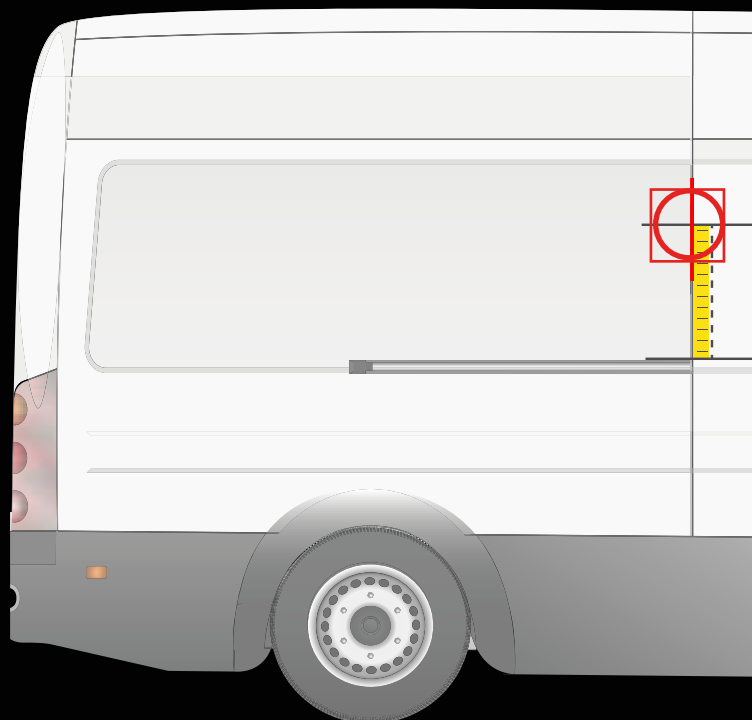

**VOLKSWAGEN CRAFTER  
> 2016**

**INSTALLATION SUR LA PORTE ARRIÈRE**

**INSTALLATION SUR LA PORTE LATÉRALE**

**! Placez le gabarit comme indiqué ci-dessus**

**! Placez le gabarit comme indiqué ci-dessus**

Distance du pare-chocs jusqu'à l'axe horizontal du gabarit **140 cm**

Distance du rail jusqu'à l'axe horizontal du gabarit **20 cm**