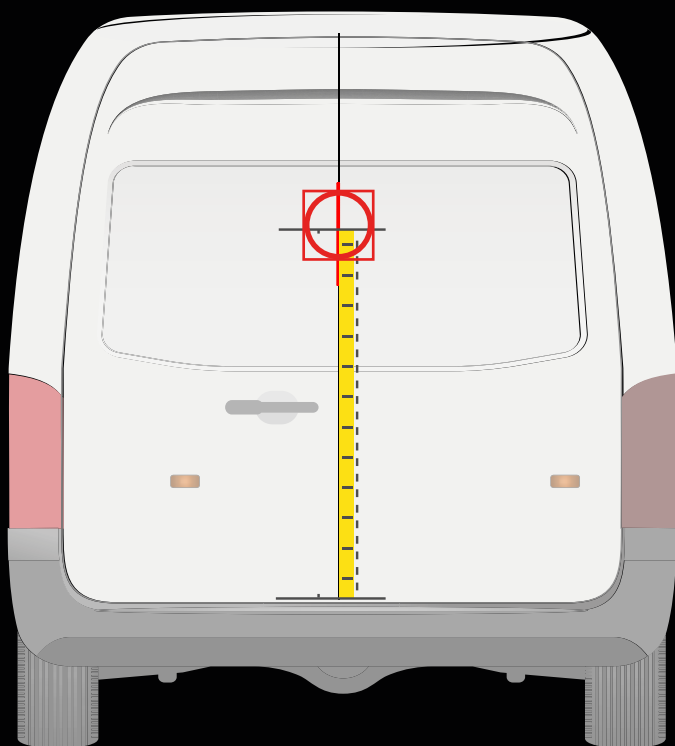

VOLKSWAGEN CADDY > 2021

INSTALLATION SUR LA PORTE ARRIÈRE

INSTALLATION SUR LA PORTE LATÉRALE

! Placez le gabarit comme indiqué ci-dessus

Distance du pare-chocs jusqu'à l'axe horizontal du gabarit

70 cm

! Placez le gabarit comme indiqué ci-dessus

Distance du rail jusqu'à l'axe horizontal du gabarit

10 cm