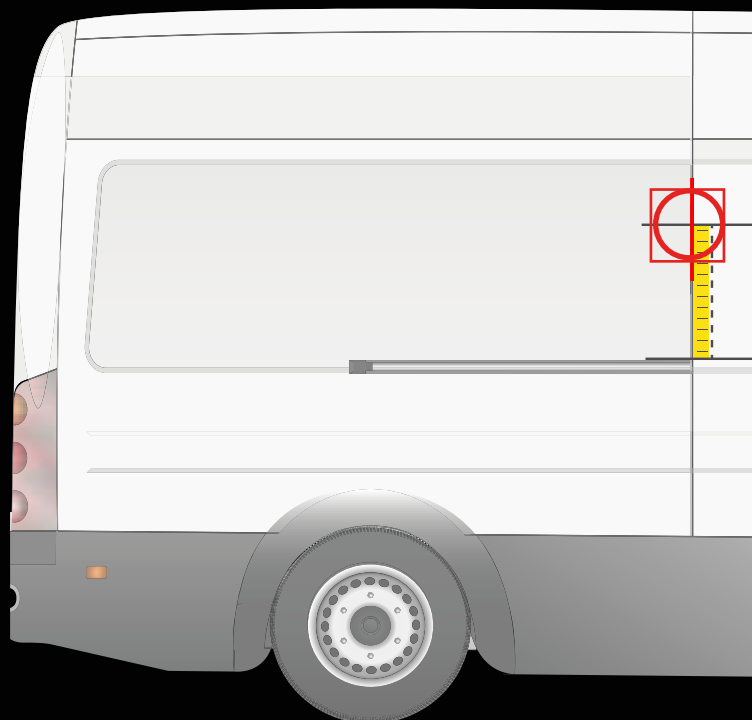

VOLKSWAGEN CADDY > 2021

INSTALLATION SUR LA PORTE ARRIÈRE

INSTALLATION SUR LA PORTE LATÉRALE

! Placez le gabarit comme indiqué ci-dessus

Distance du pare-chocs jusqu'à l'axe horizontal du gabarit

70 cm

! Placez le gabarit comme indiqué ci-dessus

Distance du rail jusqu'à l'axe horizontal du gabarit

10 cm