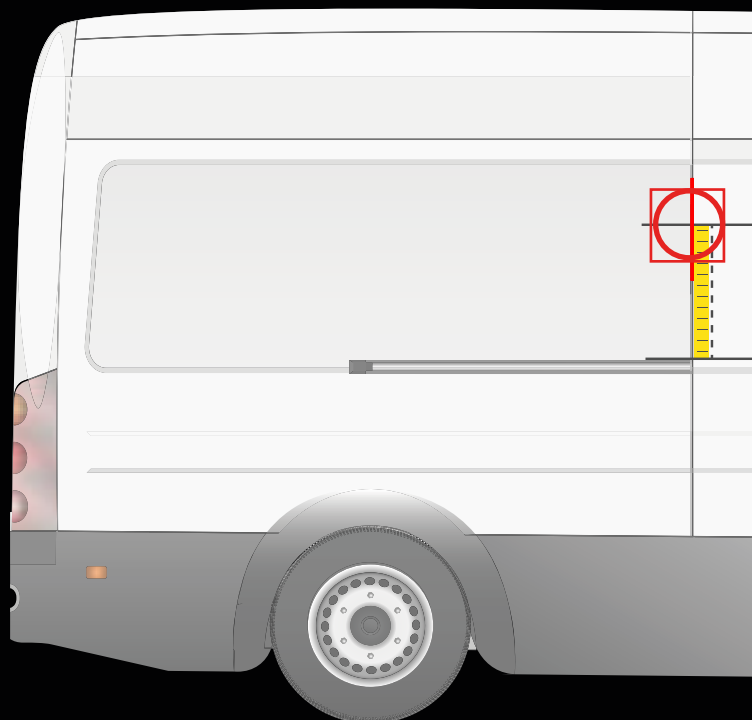

TOYOTA PROACE CITY > 2020

INSTALLATION SUR LA PORTE ARRIÈRE

INSTALLATION SUR LA PORTE LATÉRALE

! Placez le gabarit comme indiqué ci-dessus

Distance du pare-chocs jusqu'à l'axe horizontal du gabarit

80 cm

! Placez le gabarit comme indiqué ci-dessus

Distance du rail jusqu'à l'axe horizontal du gabarit

25 cm