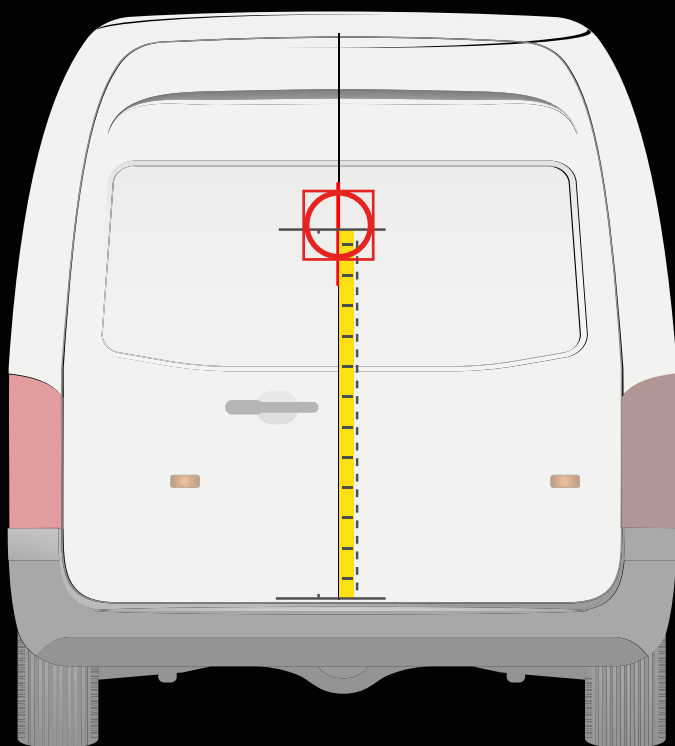

TOYOTA PROACE CITY > 2020

INSTALLATION SUR LA PORTE ARRIÈRE

INSTALLATION SUR LA PORTE LATÉRALE

! Placez le gabarit comme indiqué ci-dessus

Distance du pare-chocs jusqu'à l'axe horizontal du gabarit

80 cm

! Placez le gabarit comme indiqué ci-dessus

Distance du rail jusqu'à l'axe horizontal du gabarit

25 cm