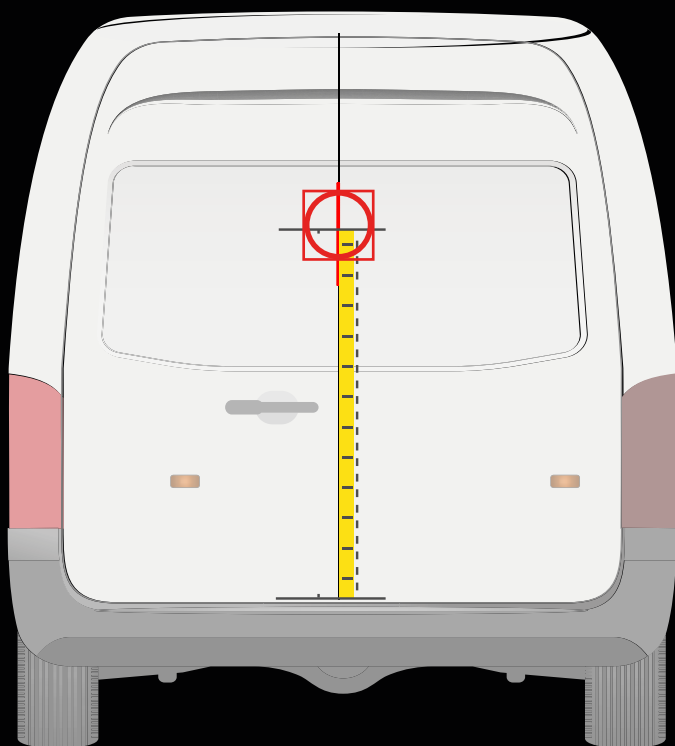

**RENAULT TRAFIC  
> 2014**

## INSTALLATION SUR LA PORTE ARRIÈRE

## INSTALLATION SUR LA PORTE LATÉRALE

**! Placez le gabarit comme indiqué ci-dessus**

**! Placez le gabarit comme indiqué ci-dessus**

Distance du pare-chocs jusqu'à l'axe horizontal du gabarit

**84 cm**

Distance du rail jusqu'à l'axe horizontal du gabarit

**30 cm**