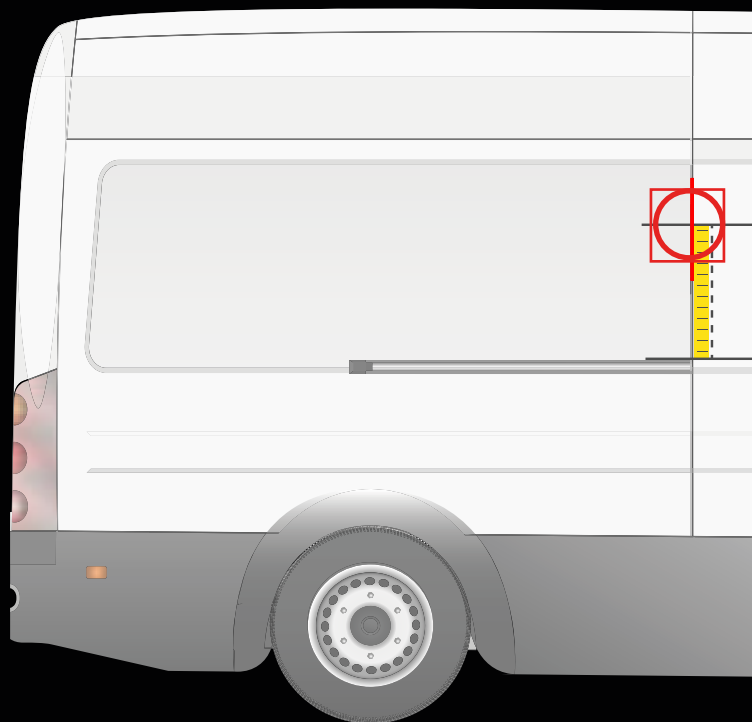

RENAULT MASTER  
> 2019

INSTALLATION SUR LA PORTE ARRIÈRE

INSTALLATION SUR LA PORTE LATÉRALE

! Placez le gabarit comme indiqué ci-dessus

! Placez le gabarit comme indiqué ci-dessus

Distance du pare-chocs jusqu'à l'axe horizontal du gabarit

**110 cm**

Distance du rail jusqu'à l'axe horizontal du gabarit

**20 cm**