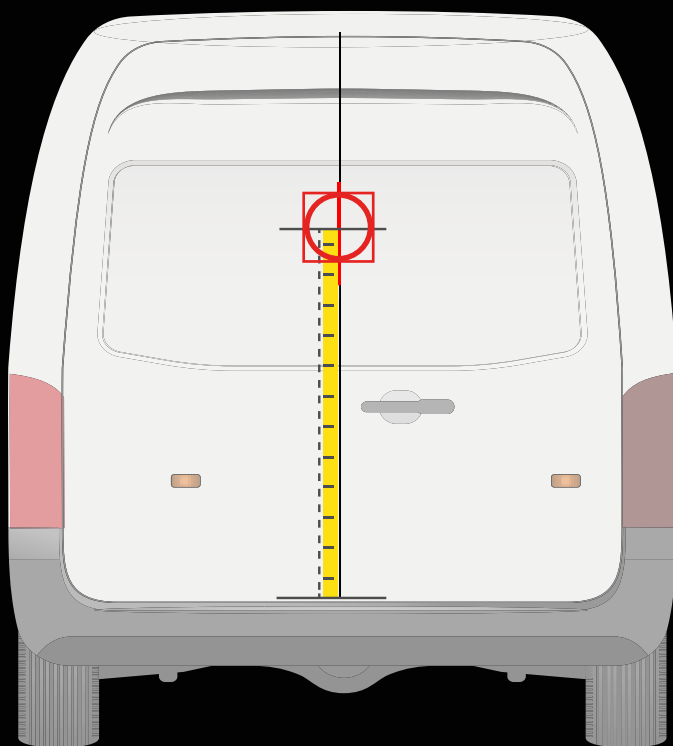

RENAULT MASTER  
> 2019

INSTALLATION SUR LA PORTE ARRIÈRE

INSTALLATION SUR LA PORTE LATÉRALE

! Placez le gabarit comme indiqué ci-dessus

! Placez le gabarit comme indiqué ci-dessus

Distance du pare-chocs jusqu'à l'axe horizontal du gabarit

**110 cm**

Distance du rail jusqu'à l'axe horizontal du gabarit

**20 cm**