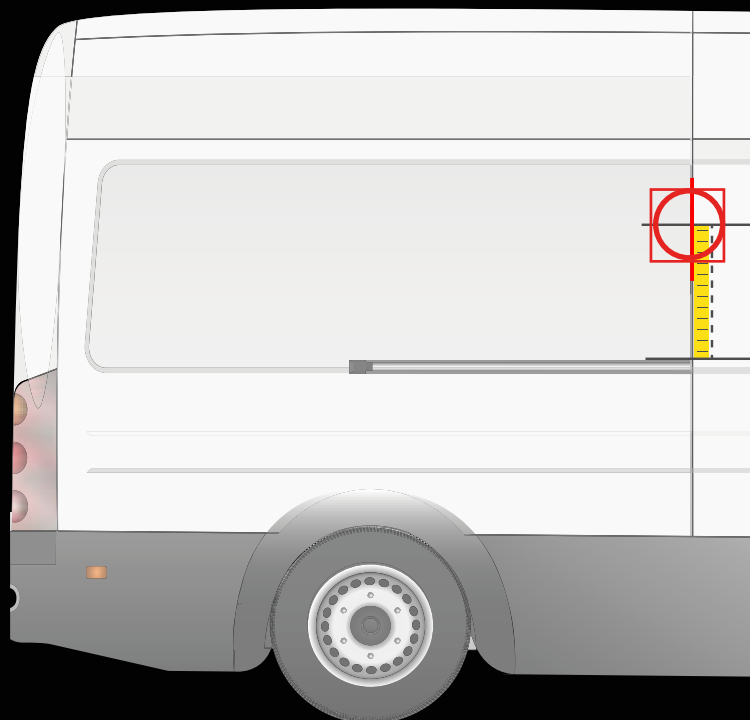

RENAULT KANGOO VAN > 2021

INSTALLATION SUR LA PORTE ARRIÈRE

INSTALLATION SUR LA PORTE LATÉRALE

! Placez le gabarit comme indiqué ci-dessus

Distance du pare-chocs jusqu'à l'axe horizontal du gabarit

75 cm

! Placez le gabarit comme indiqué ci-dessus

Distance du rail jusqu'à l'axe horizontal du gabarit

24 cm