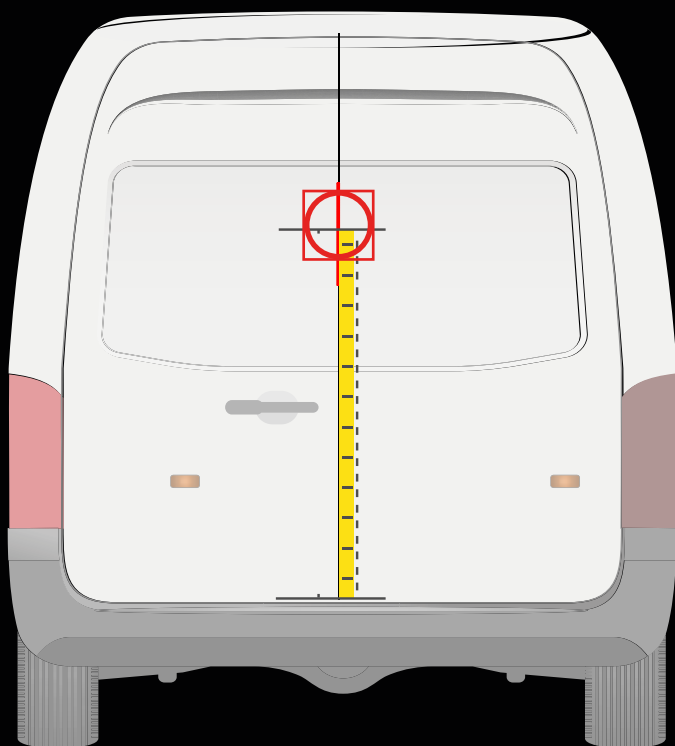

RENAULT KANGOO VAN > 2021

INSTALLATION SUR LA PORTE ARRIÈRE

INSTALLATION SUR LA PORTE LATÉRALE

! Placez le gabarit comme indiqué ci-dessus

Distance du pare-chocs jusqu'à l'axe horizontal du gabarit

75 cm

! Placez le gabarit comme indiqué ci-dessus

Distance du rail jusqu'à l'axe horizontal du gabarit

24 cm