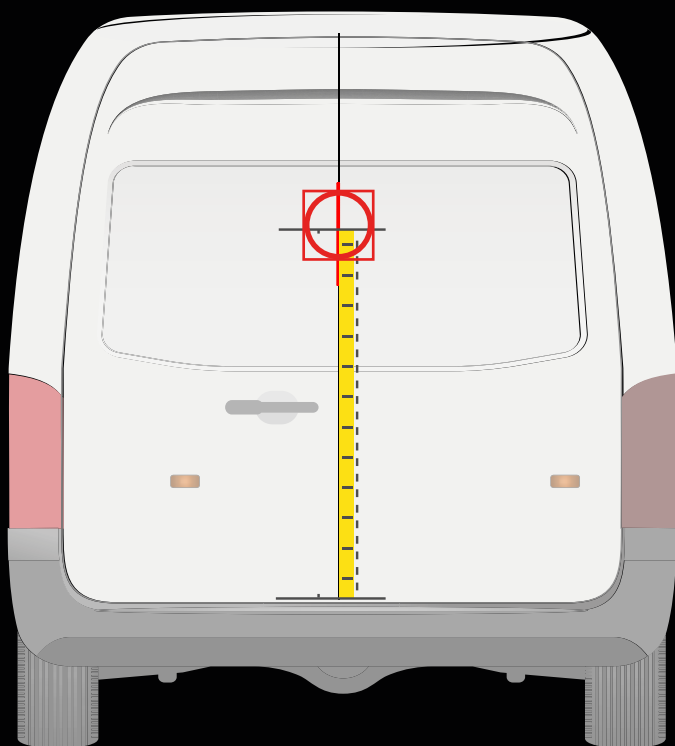

### INSTALLATION SUR LA PORTE ARRIÈRE

### INSTALLATION SUR LA PORTE LATÉRALE

! Placez le gabarit comme indiqué ci-dessus

Distance du pare-chocs jusqu'à l'axe horizontal du gabarit

**80 cm**

! Placez le gabarit comme indiqué ci-dessus

Distance du rail jusqu'à l'axe horizontal du gabarit

**20 cm**