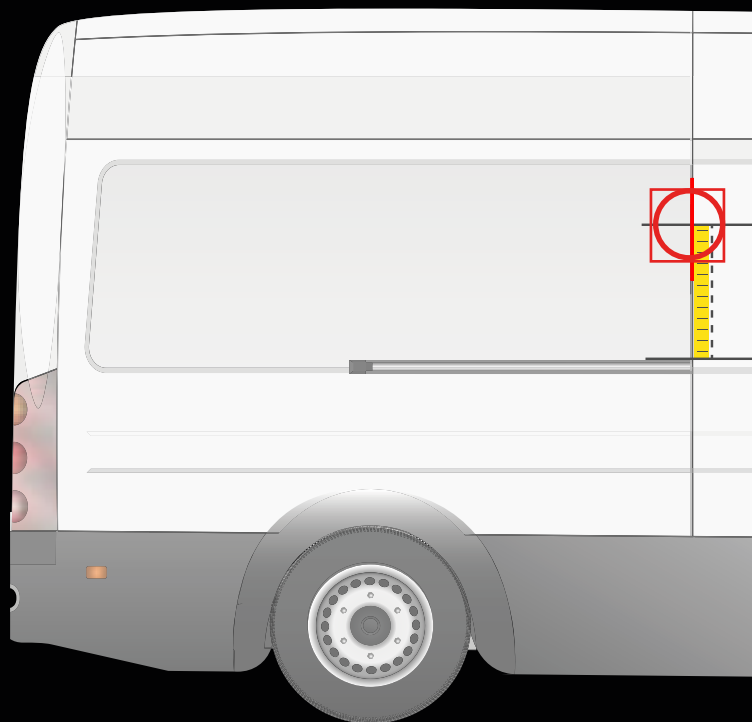

### INSTALLATION SUR LA PORTE ARRIÈRE

### INSTALLATION SUR LA PORTE LATÉRALE

! Placez le gabarit comme indiqué ci-dessus

Distance du pare-chocs jusqu'à l'axe horizontal du gabarit

**80 cm**

! Placez le gabarit comme indiqué ci-dessus

Distance du rail jusqu'à l'axe horizontal du gabarit

**20 cm**