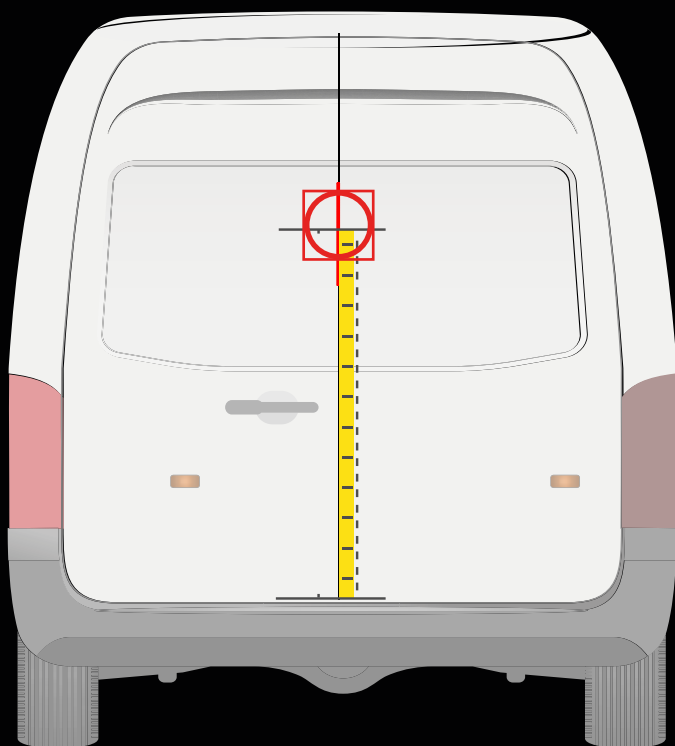

PEUGEOT PARTNER > 2018

INSTALLATION SUR LA PORTE ARRIÈRE

INSTALLATION SUR LA PORTE LATÉRALE

! Placez le gabarit comme indiqué ci-dessus

Distance du pare-chocs jusqu'à l'axe horizontal du gabarit

80 cm

! Placez le gabarit comme indiqué ci-dessus

Distance du rail jusqu'à l'axe horizontal du gabarit

25 cm