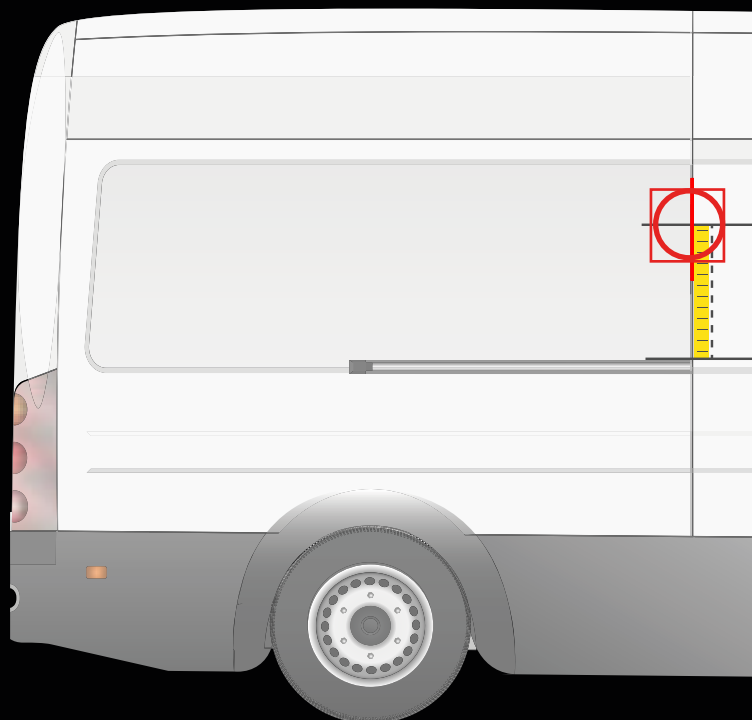

PEUGEOT PARTNER > 2018

INSTALLATION SUR LA PORTE ARRIÈRE

INSTALLATION SUR LA PORTE LATÉRALE

! Placez le gabarit comme indiqué ci-dessus

Distance du pare-chocs jusqu'à l'axe horizontal du gabarit

80 cm

! Placez le gabarit comme indiqué ci-dessus

Distance du rail jusqu'à l'axe horizontal du gabarit

25 cm