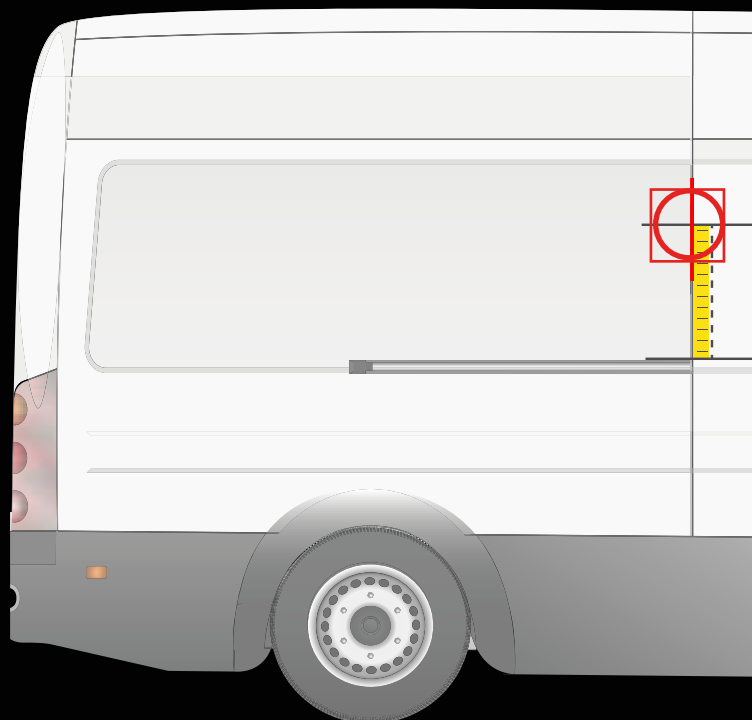

PEUGEOT EXPERT > 2016

INSTALLATION SUR LA PORTE ARRIÈRE

INSTALLATION SUR LA PORTE LATÉRALE

! Placez le gabarit comme indiqué ci-dessus

! Placez le gabarit comme indiqué ci-dessus

Distance du pare-chocs jusqu'à l'axe horizontal du gabarit

95 cm

Distance du rail jusqu'à l'axe horizontal du gabarit

30 cm