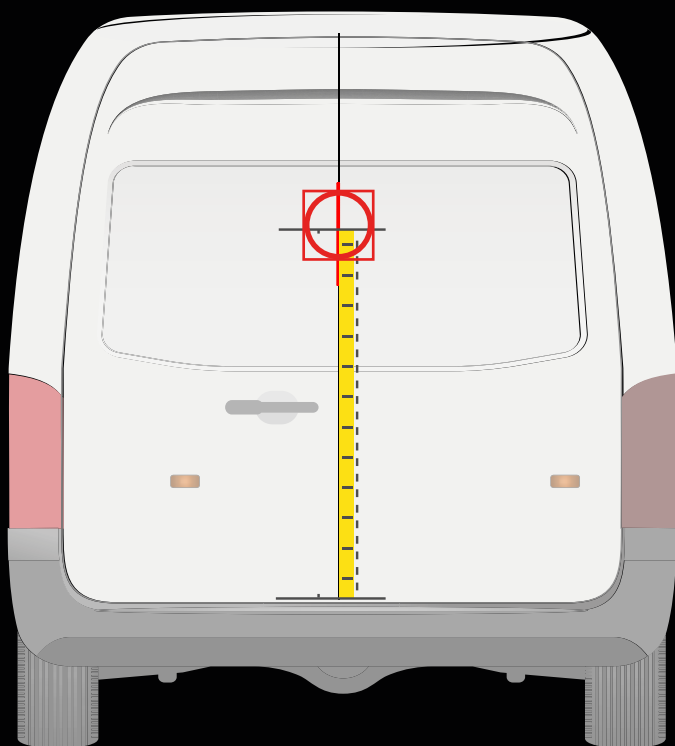

PEUGEOT EXPERT > 2016

INSTALLATION SUR LA PORTE ARRIÈRE

INSTALLATION SUR LA PORTE LATÉRALE

! Placez le gabarit comme indiqué ci-dessus

! Placez le gabarit comme indiqué ci-dessus

Distance du pare-chocs jusqu'à l'axe horizontal du gabarit

95 cm

Distance du rail jusqu'à l'axe horizontal du gabarit

30 cm