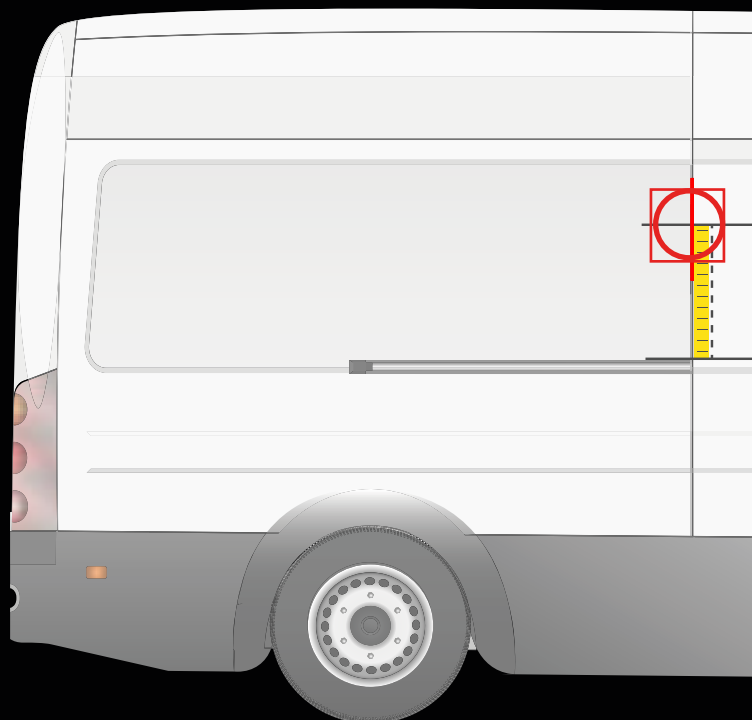

## PEUGEOT BOXER > 2014

### INSTALLATION SUR LA PORTE ARRIÈRE

### INSTALLATION SUR LA PORTE LATÉRALE

! Placez le gabarit comme indiqué ci-dessus

! Placez le gabarit comme indiqué ci-dessus

Distance du pare-chocs jusqu'à l'axe horizontal du gabarit

**112 cm**

Distance du rail jusqu'à l'axe horizontal du gabarit

**20 cm**