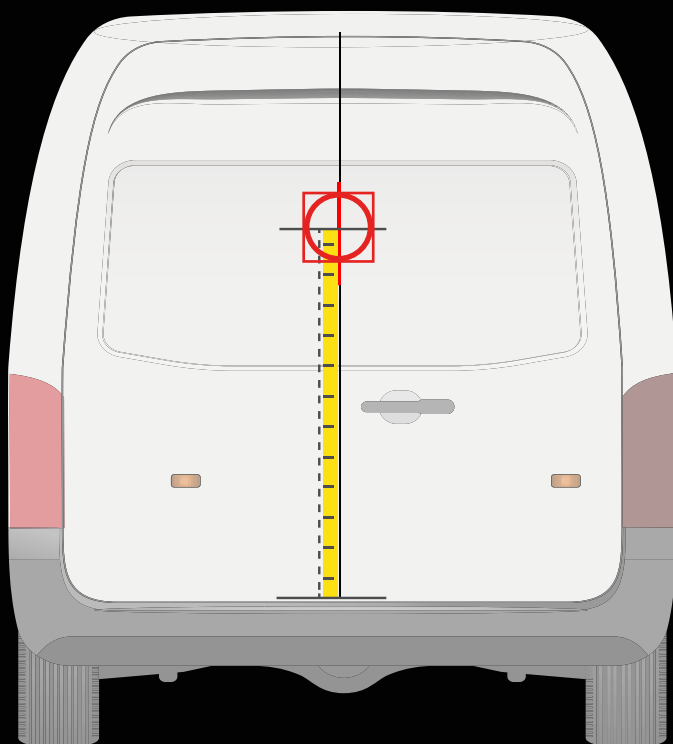

## PEUGEOT BOXER > 2014

### INSTALLATION SUR LA PORTE ARRIÈRE

### INSTALLATION SUR LA PORTE LATÉRALE

! Placez le gabarit comme indiqué ci-dessus

! Placez le gabarit comme indiqué ci-dessus

Distance du pare-chocs jusqu'à l'axe horizontal du gabarit

**112 cm**

Distance du rail jusqu'à l'axe horizontal du gabarit

**20 cm**