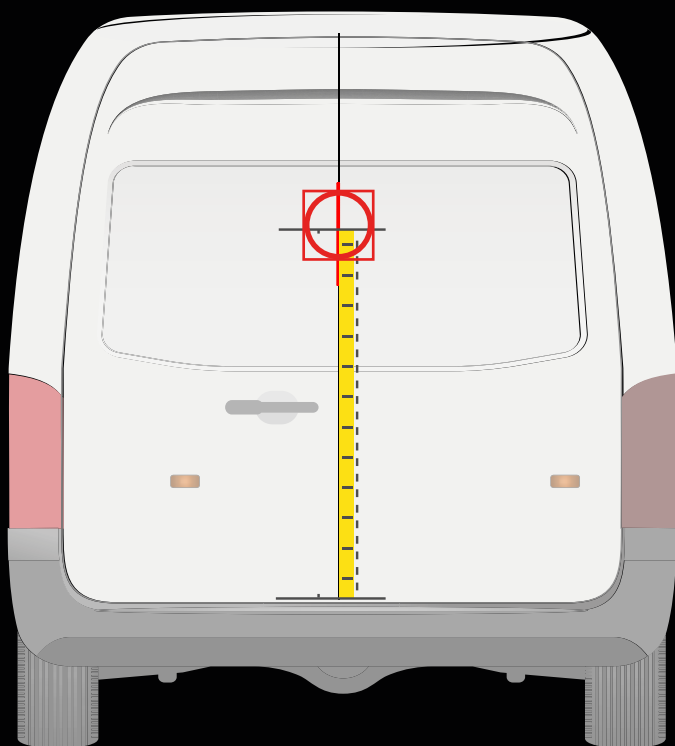

PEUGEOT BIPPER 2007 - 2016

INSTALLATION SUR LA PORTE ARRIÈRE

INSTALLATION SUR LA PORTE LATÉRALE

! Placez le gabarit comme indiqué ci-dessus

Distance du pare-chocs jusqu'à l'axe horizontal du gabarit

80 cm

! Placez le gabarit comme indiqué ci-dessus

Distance du rail jusqu'à l'axe horizontal du gabarit

20 cm