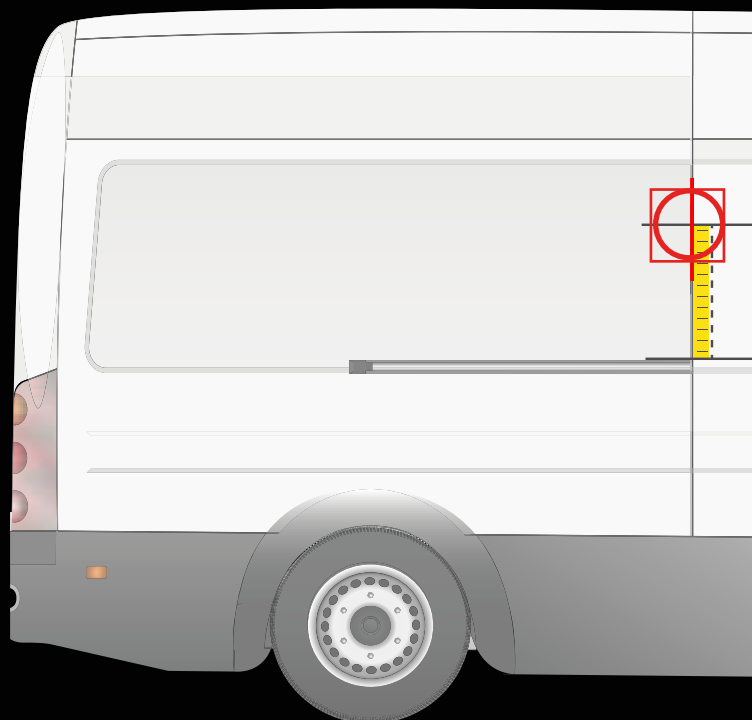

PEUGEOT BIPPER 2007 - 2016

INSTALLATION SUR LA PORTE ARRIÈRE

INSTALLATION SUR LA PORTE LATÉRALE

! Placez le gabarit comme indiqué ci-dessus

Distance du pare-chocs jusqu'à l'axe horizontal du gabarit

80 cm

! Placez le gabarit comme indiqué ci-dessus

Distance du rail jusqu'à l'axe horizontal du gabarit

20 cm