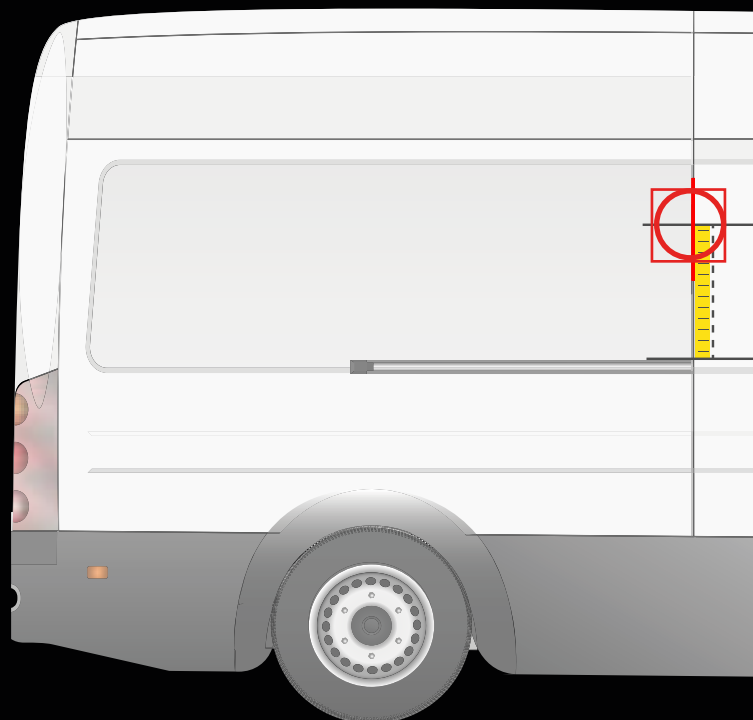

OPEL VIVARO C
> 2019

INSTALLATION SUR LA PORTE ARRIÈRE

INSTALLATION SUR LA PORTE LATÉRALE

! Placez le gabarit comme indiqué ci-dessus

! Placez le gabarit comme indiqué ci-dessus

Distance du pare-chocs jusqu'à l'axe horizontal du gabarit

95 cm

Distance du rail jusqu'à l'axe horizontal du gabarit

30 cm