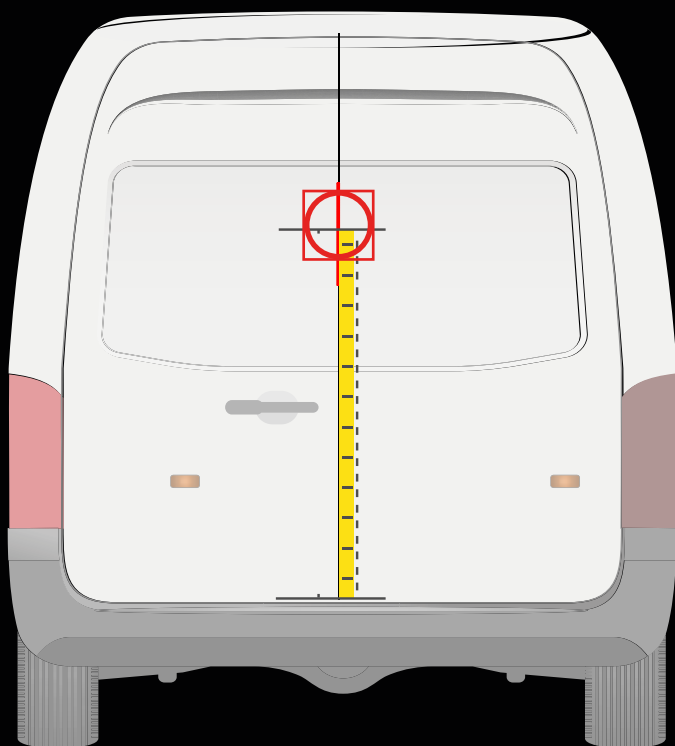

OPEL VIVARO C
> 2019

INSTALLATION SUR LA PORTE ARRIÈRE

INSTALLATION SUR LA PORTE LATÉRALE

! Placez le gabarit comme indiqué ci-dessus

! Placez le gabarit comme indiqué ci-dessus

Distance du pare-chocs jusqu'à l'axe horizontal du gabarit

95 cm

Distance du rail jusqu'à l'axe horizontal du gabarit

30 cm