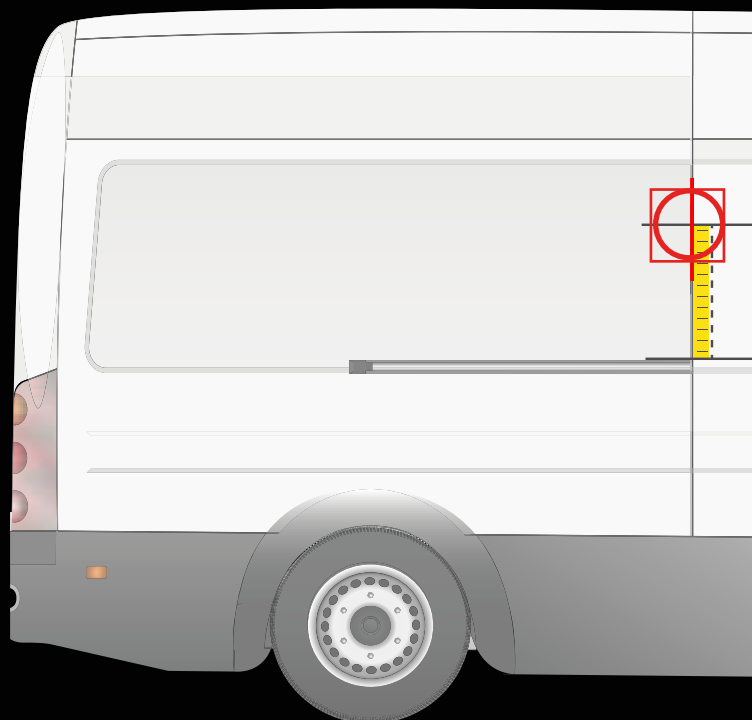

OPEL VIVARO B
2014 - 2019

INSTALLATION SUR LA PORTE ARRIÈRE

INSTALLATION SUR LA PORTE LATÉRALE

! Placez le gabarit comme indiqué ci-dessus

Distance du pare-chocs jusqu'à l'axe horizontal du gabarit

95 cm

! Placez le gabarit comme indiqué ci-dessus

Distance du rail jusqu'à l'axe horizontal du gabarit

30 cm