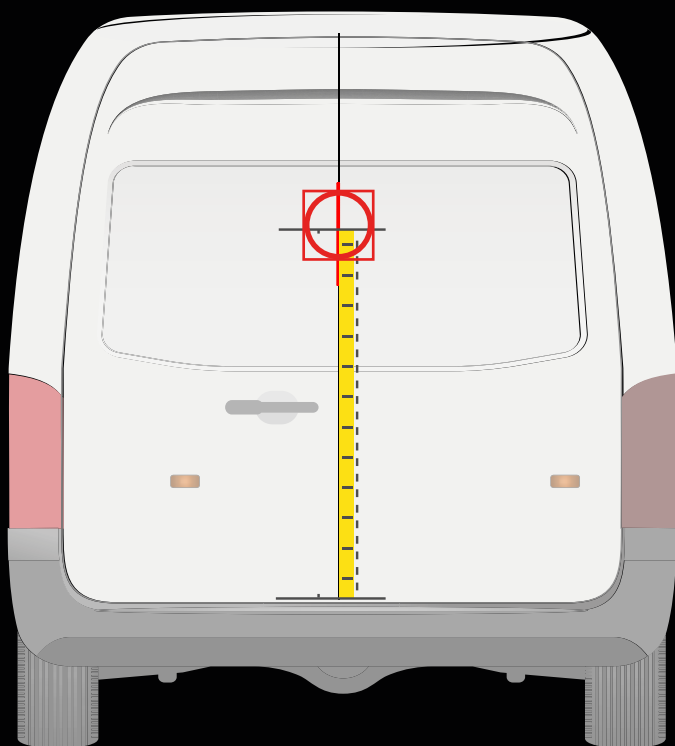

OPEL VIVARO B
2014 - 2019

INSTALLATION SUR LA PORTE ARRIÈRE

INSTALLATION SUR LA PORTE LATÉRALE

! Placez le gabarit comme indiqué ci-dessus

Distance du pare-chocs jusqu'à l'axe horizontal du gabarit

95 cm

! Placez le gabarit comme indiqué ci-dessus

Distance du rail jusqu'à l'axe horizontal du gabarit

30 cm