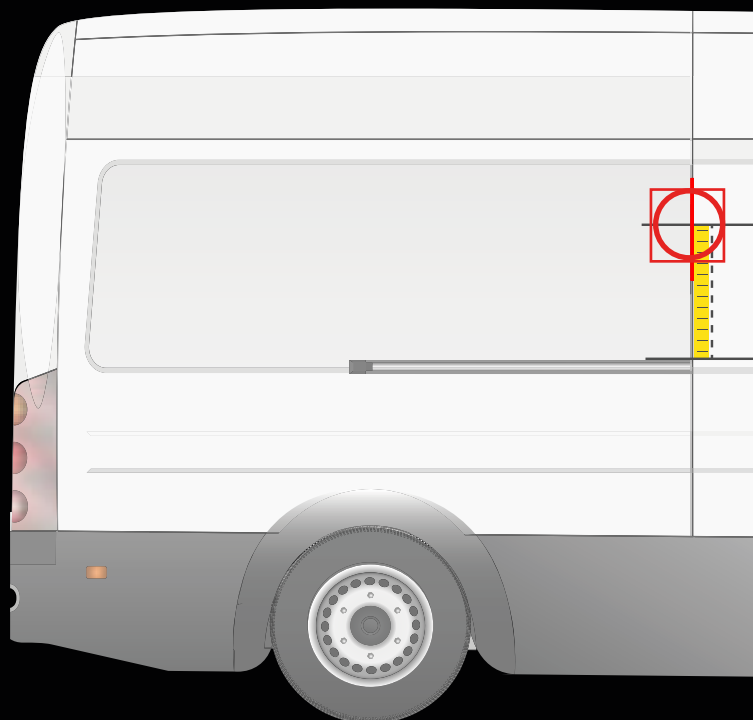

OPEL MOVANO  
> 2022

INSTALLATION SUR LA PORTE ARRIÈRE

INSTALLATION SUR LA PORTE LATÉRALE

! Placez le gabarit comme indiqué ci-dessus

! Placez le gabarit comme indiqué ci-dessus

Distance du pare-chocs jusqu'à l'axe horizontal du gabarit

**112 cm**

Distance du rail jusqu'à l'axe horizontal du gabarit

**20 cm**