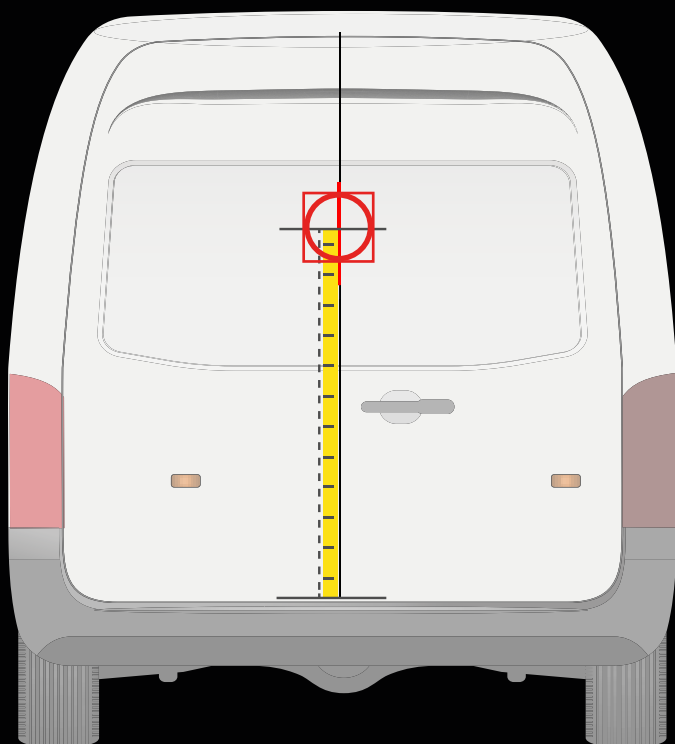

OPEL MOVANO  
> 2022

INSTALLATION SUR LA PORTE ARRIÈRE

INSTALLATION SUR LA PORTE LATÉRALE

! Placez le gabarit comme indiqué ci-dessus

! Placez le gabarit comme indiqué ci-dessus

Distance du pare-chocs jusqu'à l'axe horizontal du gabarit

**112 cm**

Distance du rail jusqu'à l'axe horizontal du gabarit

**20 cm**