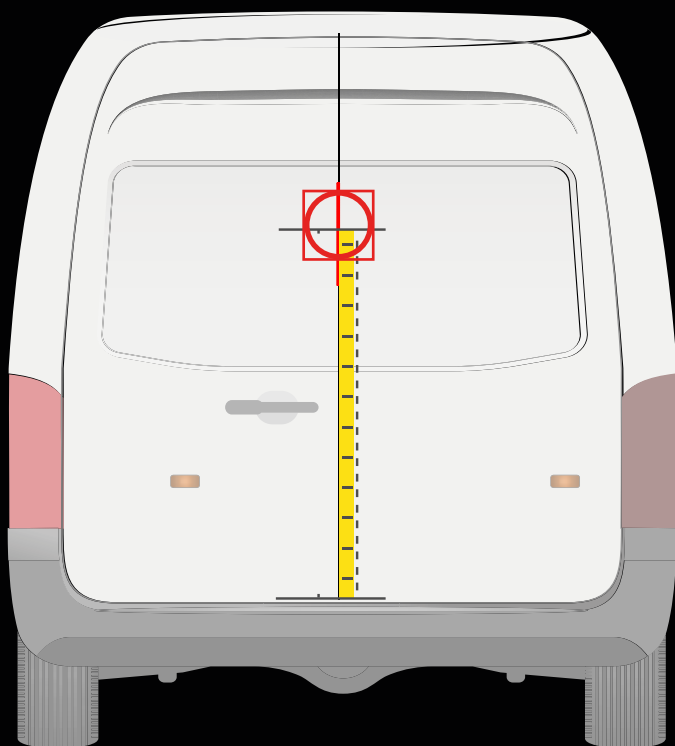

## INSTALLATION SUR LA PORTE ARRIÈRE

## INSTALLATION SUR LA PORTE LATÉRALE

! Placez le gabarit comme indiqué ci-dessus

! Placez le gabarit comme indiqué ci-dessus

Distance du pare-chocs jusqu'à l'axe horizontal du gabarit

**80 cm**

Distance du rail jusqu'à l'axe horizontal du gabarit

**25 cm**