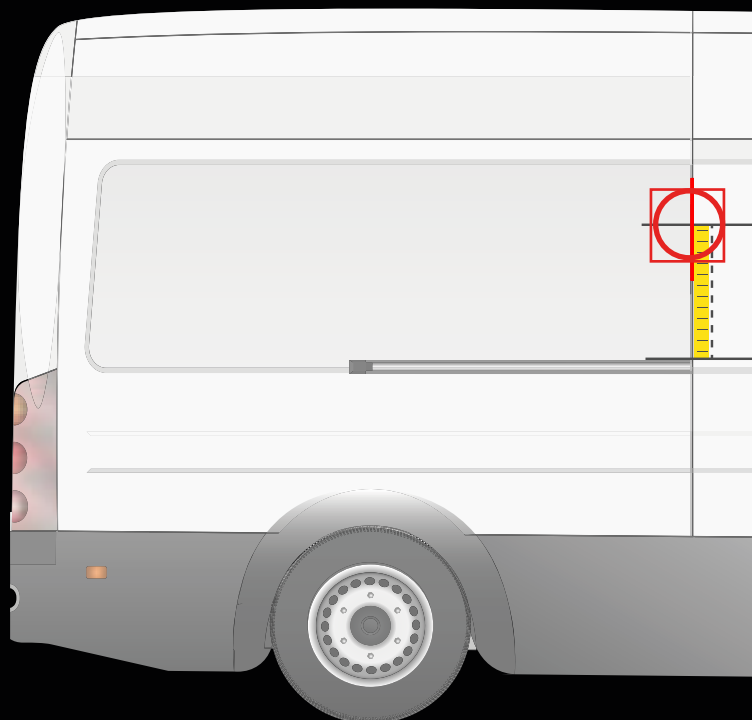

## INSTALLATION SUR LA PORTE ARRIÈRE

## INSTALLATION SUR LA PORTE LATÉRALE

! Placez le gabarit comme indiqué ci-dessus

! Placez le gabarit comme indiqué ci-dessus

Distance du pare-chocs jusqu'à l'axe horizontal du gabarit

**80 cm**

Distance du rail jusqu'à l'axe horizontal du gabarit

**25 cm**