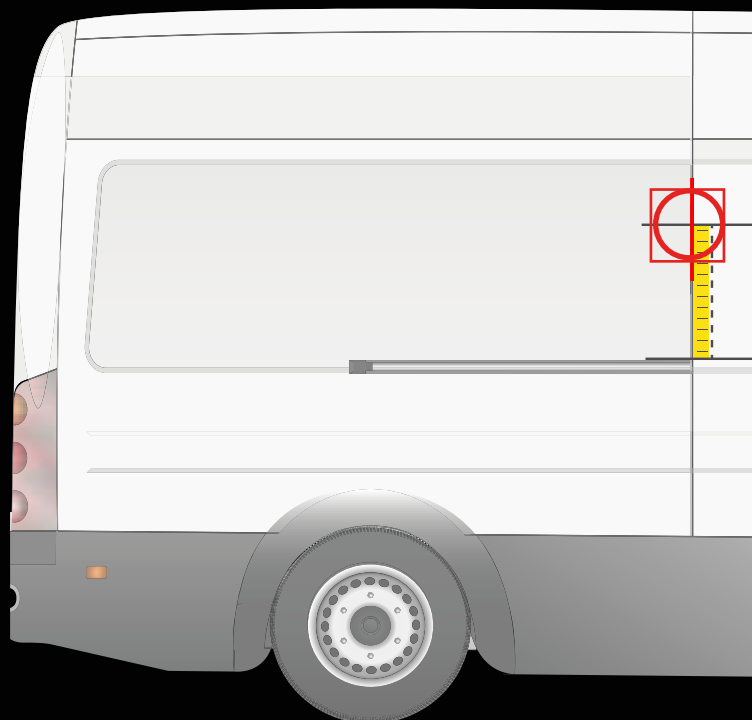

NISSAN TOWNSTAR VAN > 2021

INSTALLATION SUR LA PORTE ARRIÈRE

INSTALLATION SUR LA PORTE LATÉRALE

! Placez le gabarit comme indiqué ci-dessus

Distance du pare-chocs jusqu'à l'axe horizontal du gabarit

75 cm

! Placez le gabarit comme indiqué ci-dessus

Distance du rail jusqu'à l'axe horizontal du gabarit

24 cm