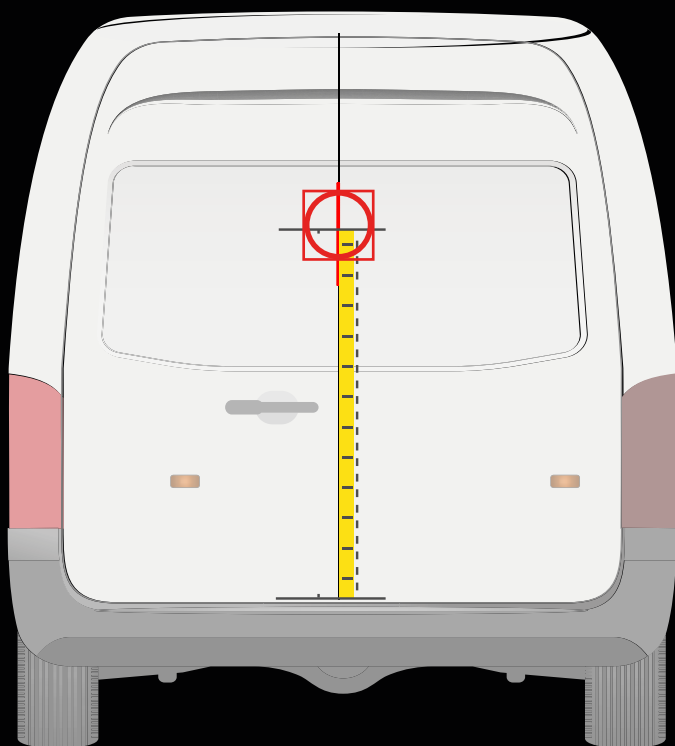

NISSAN TOWNSTAR VAN > 2021

INSTALLATION SUR LA PORTE ARRIÈRE

INSTALLATION SUR LA PORTE LATÉRALE

! Placez le gabarit comme indiqué ci-dessus

Distance du pare-chocs jusqu'à l'axe horizontal du gabarit

75 cm

! Placez le gabarit comme indiqué ci-dessus

Distance du rail jusqu'à l'axe horizontal du gabarit

24 cm