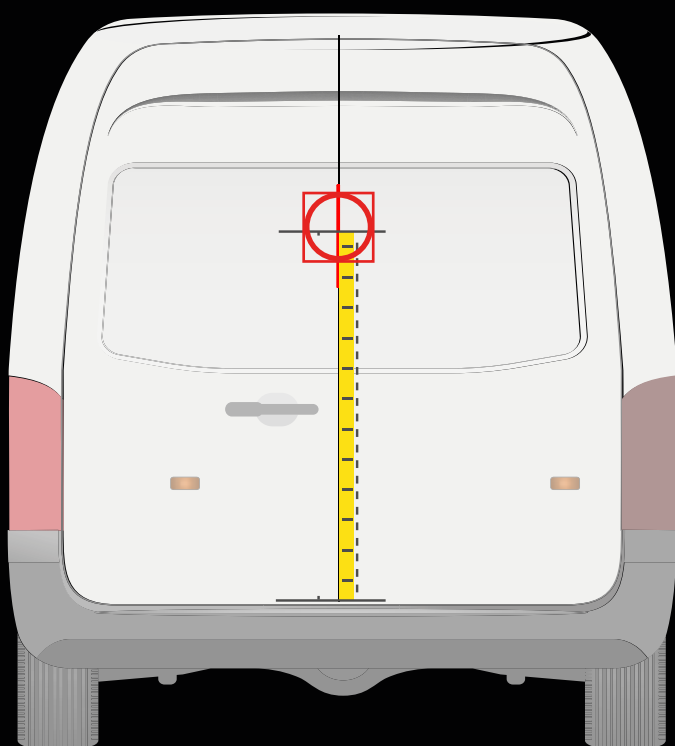

NISSAN PRIMASTAR > 2022

INSTALLATION SUR LA PORTE ARRIÈRE

INSTALLATION SUR LA PORTE LATÉRALE

! Placez le gabarit comme indiqué ci-dessus

Distance du pare-chocs jusqu'à l'axe horizontal du gabarit

84 cm

! Placez le gabarit comme indiqué ci-dessus

Distance du rail jusqu'à l'axe horizontal du gabarit

30 cm