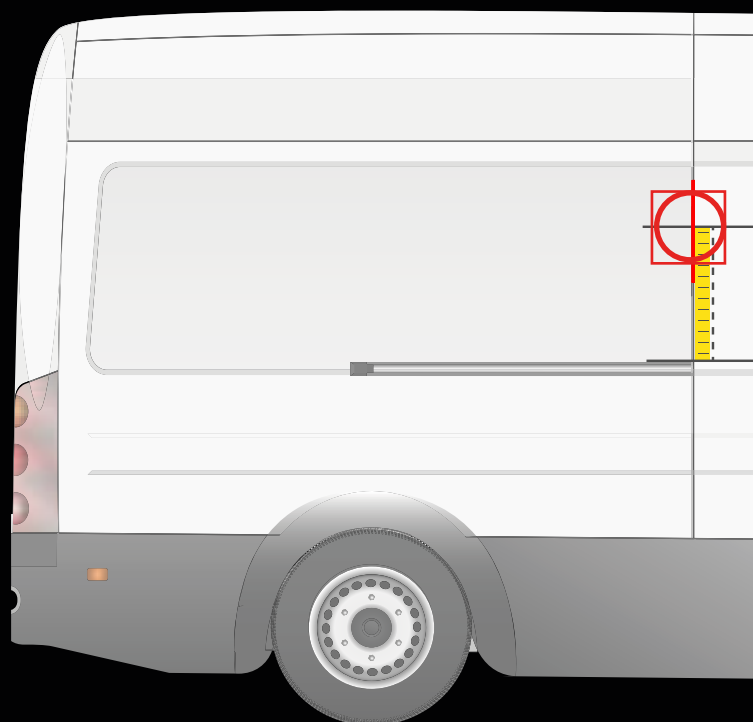

NISSAN PRIMASTAR > 2022

INSTALLATION SUR LA PORTE ARRIÈRE

INSTALLATION SUR LA PORTE LATÉRALE

! Placez le gabarit comme indiqué ci-dessus

Distance du pare-chocs jusqu'à l'axe horizontal du gabarit

84 cm

! Placez le gabarit comme indiqué ci-dessus

Distance du rail jusqu'à l'axe horizontal du gabarit

30 cm