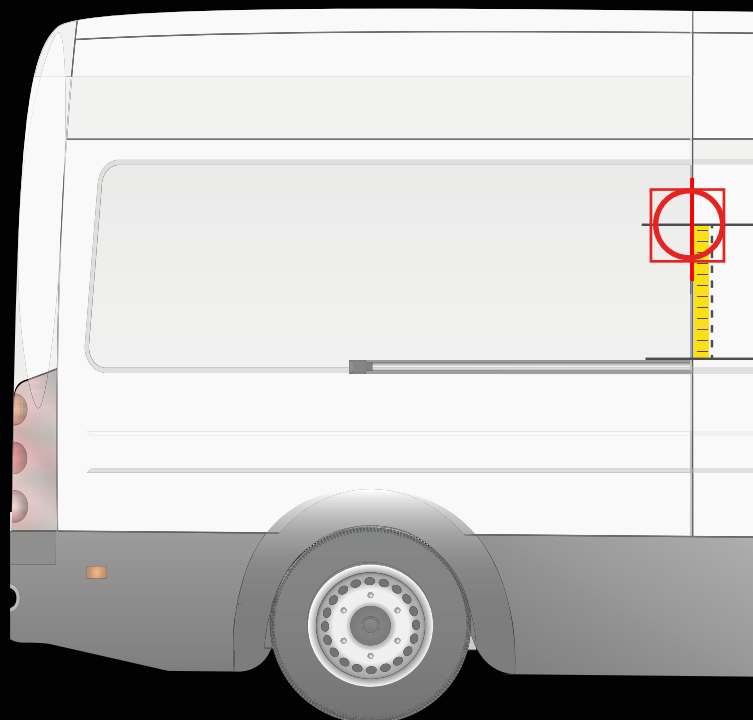

NISSAN INTERSTAR
> 2022

INSTALLATION SUR LA PORTE ARRIÈRE

INSTALLATION SUR LA PORTE LATÉRALE

! Placez le gabarit comme indiqué ci-dessus

! Placez le gabarit comme indiqué ci-dessus

Distance du pare-chocs jusqu'à l'axe horizontal du gabarit

110 cm

Distance du rail jusqu'à l'axe horizontal du gabarit

20 cm