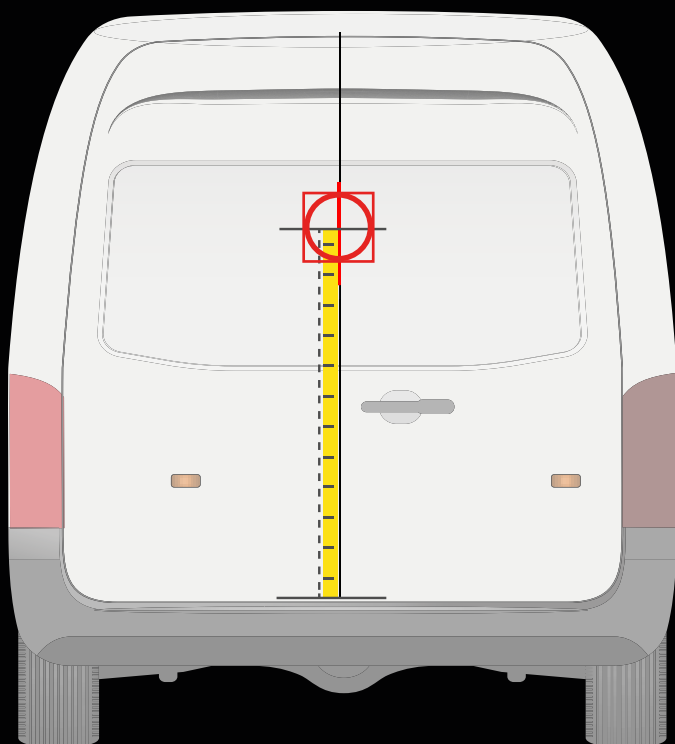

NISSAN INTERSTAR
> 2022

INSTALLATION SUR LA PORTE ARRIÈRE

INSTALLATION SUR LA PORTE LATÉRALE

! Placez le gabarit comme indiqué ci-dessus

! Placez le gabarit comme indiqué ci-dessus

Distance du pare-chocs jusqu'à l'axe horizontal du gabarit

110 cm

Distance du rail jusqu'à l'axe horizontal du gabarit

20 cm