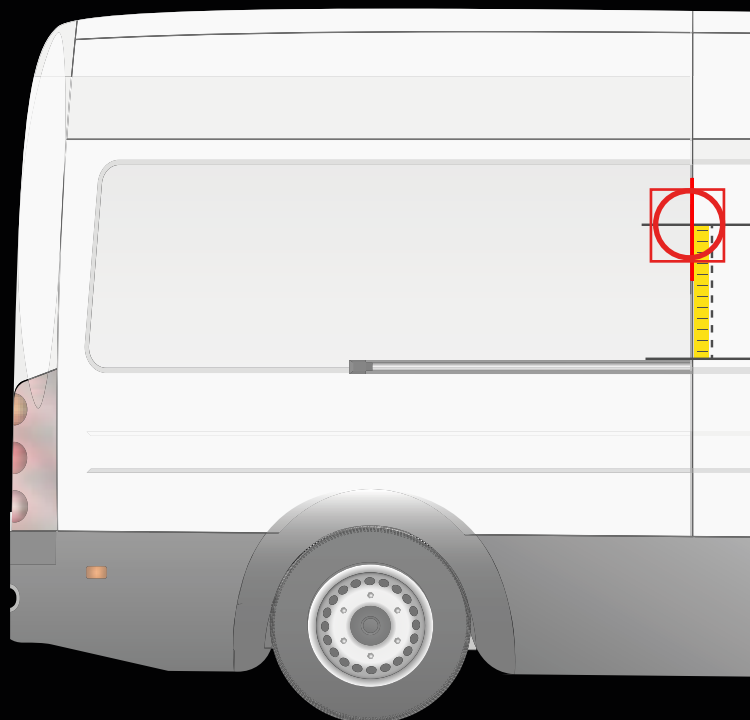

Mercedes-Benz

MERCEDES VITO > 2014

INSTALLATION SUR LA PORTE ARRIÈRE

INSTALLATION SUR LA PORTE LATÉRALE

! Placez le gabarit comme indiqué ci-dessus

Distance du pare-chocs jusqu'à l'axe horizontal du gabarit

90 cm

! Placez le gabarit comme indiqué ci-dessus

Distance du rail jusqu'à l'axe horizontal du gabarit

35 cm