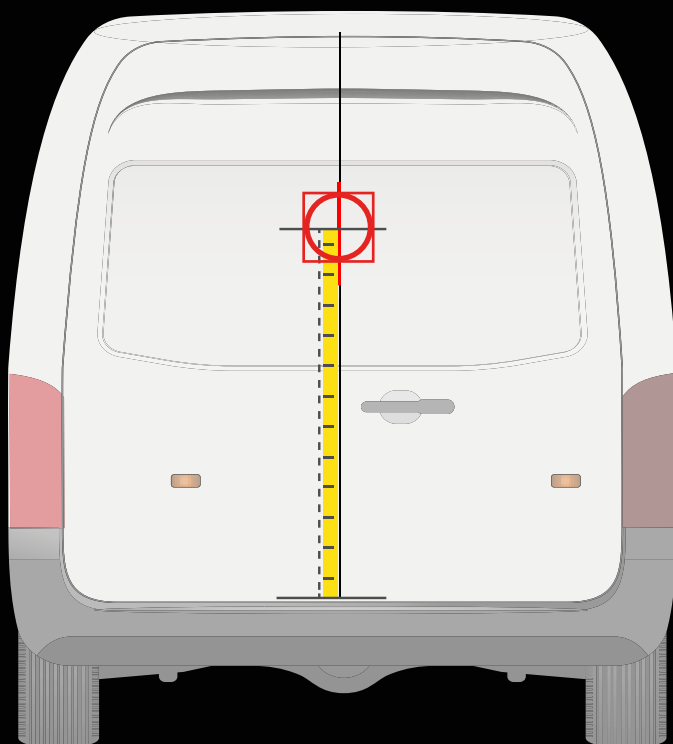

Mercedes-Benz

MERCEDES VITO > 2014

INSTALLATION SUR LA PORTE ARRIÈRE

INSTALLATION SUR LA PORTE LATÉRALE

! Placez le gabarit comme indiqué ci-dessus

Distance du pare-chocs jusqu'à l'axe horizontal du gabarit

90 cm

! Placez le gabarit comme indiqué ci-dessus

Distance du rail jusqu'à l'axe horizontal du gabarit

35 cm