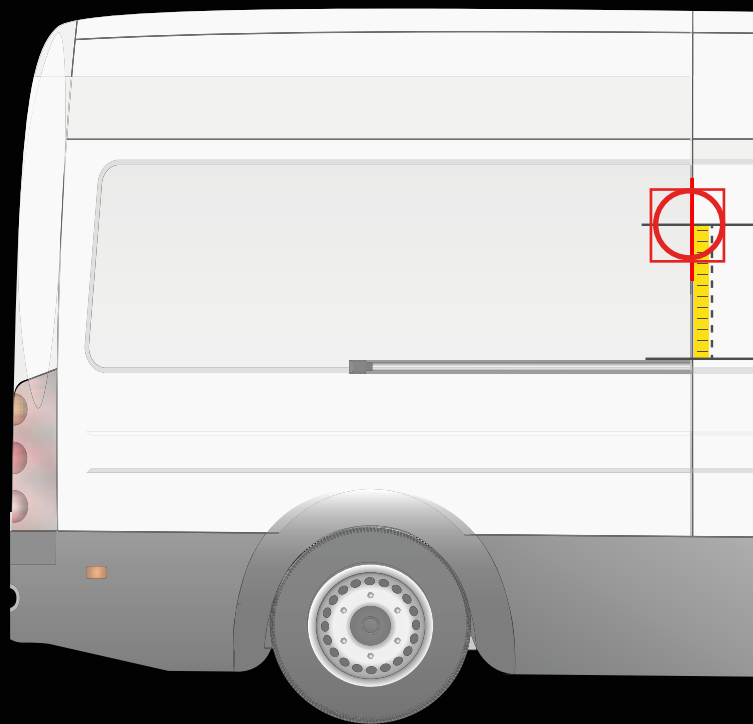

Mercedes-Benz

MERCEDES CITAN  
> 2021

INSTALLATION SUR LA PORTE ARRIÈRE

INSTALLATION SUR LA PORTE LATÉRALE

! Placez le gabarit comme indiqué ci-dessus

! Placez le gabarit comme indiqué ci-dessus

Distance du pare-chocs jusqu'à l'axe horizontal du gabarit

**75 cm**

Distance du rail jusqu'à l'axe horizontal du gabarit

**24 cm**