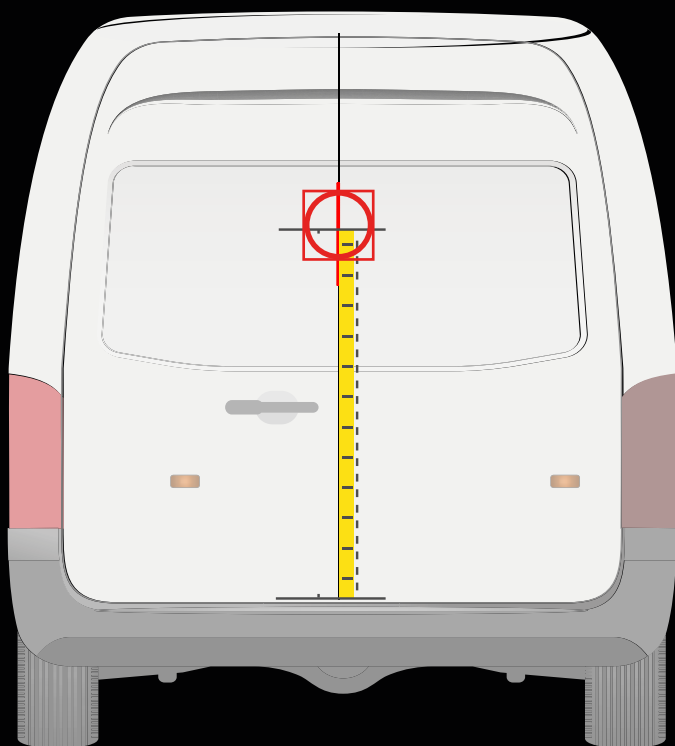

Mercedes-Benz

MERCEDES CITAN  
> 2021

INSTALLATION SUR LA PORTE ARRIÈRE

INSTALLATION SUR LA PORTE LATÉRALE

! Placez le gabarit comme indiqué ci-dessus

! Placez le gabarit comme indiqué ci-dessus

Distance du pare-chocs jusqu'à l'axe horizontal du gabarit

**75 cm**

Distance du rail jusqu'à l'axe horizontal du gabarit

**24 cm**