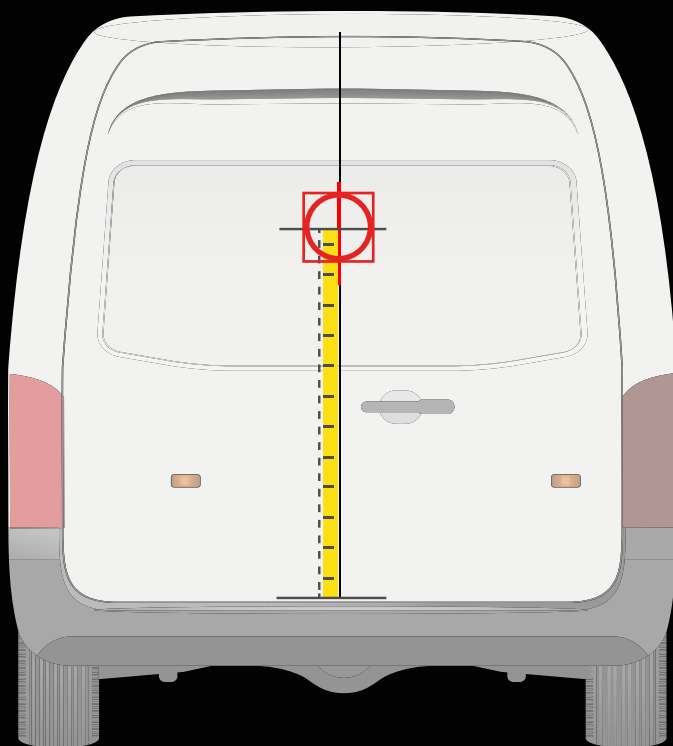

**MAXUS EDELIVER 9
> 2019**

INSTALLATION SUR LA PORTE ARRIÈRE

INSTALLATION SUR LA PORTE LATÉRALE

! Placez le gabarit comme indiqué ci-dessus

Distance du pare-chocs jusqu'à l'axe horizontal du gabarit

110 cm

! Placez le gabarit comme indiqué ci-dessus

Distance du rail jusqu'à l'axe horizontal du gabarit

18 cm