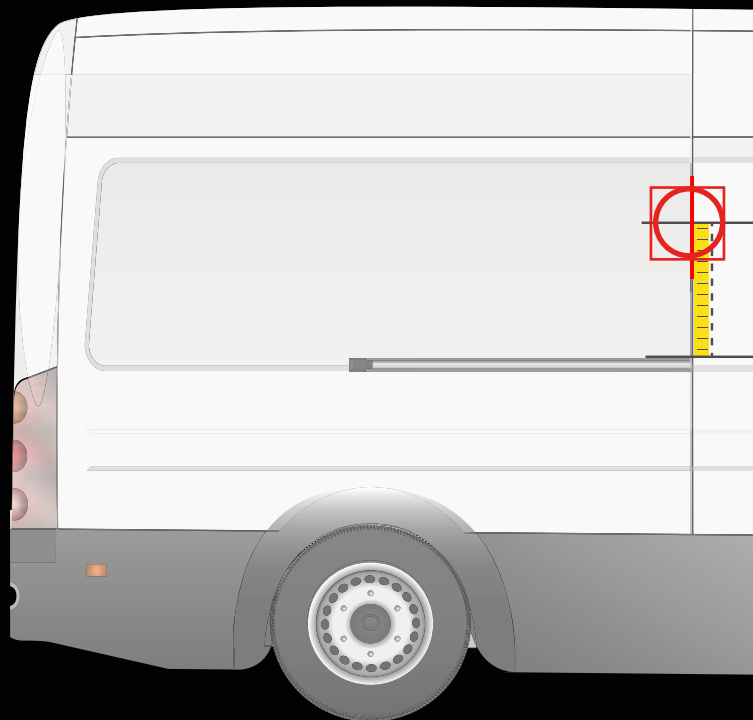

**MAXUS EDELIVER 9
> 2019**

INSTALLATION SUR LA PORTE ARRIÈRE

INSTALLATION SUR LA PORTE LATÉRALE

! Placez le gabarit comme indiqué ci-dessus

Distance du pare-chocs jusqu'à l'axe horizontal du gabarit

110 cm

! Placez le gabarit comme indiqué ci-dessus

Distance du rail jusqu'à l'axe horizontal du gabarit

18 cm