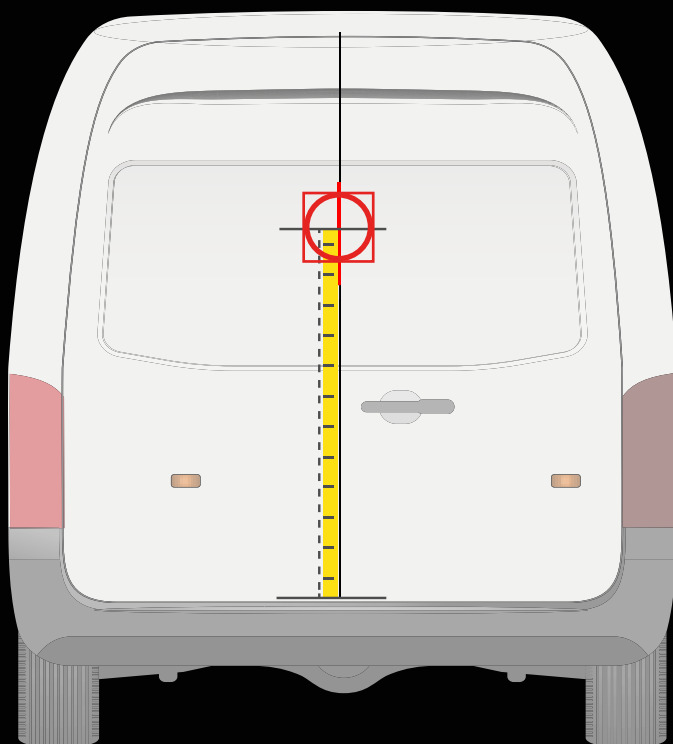

MAN TGE
> 2017

INSTALLATION SUR LA PORTE ARRIÈRE

INSTALLATION SUR LA PORTE LATÉRALE

! Placez le gabarit comme indiqué ci-dessus

Distance du pare-chocs jusqu'à l'axe horizontal du gabarit

140 cm

! Placez le gabarit comme indiqué ci-dessus

Distance du rail jusqu'à l'axe horizontal du gabarit

20 cm