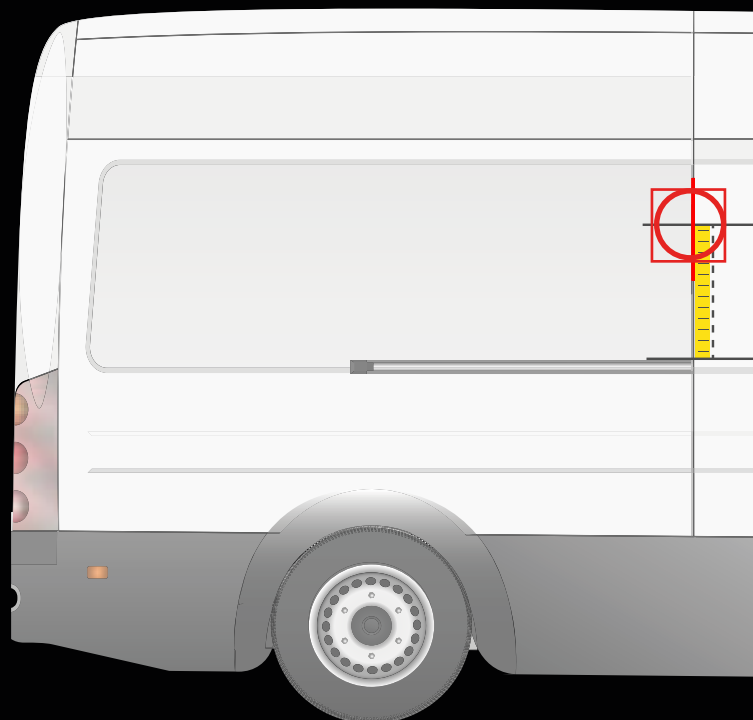

MAN TGE
> 2017

INSTALLATION SUR LA PORTE ARRIÈRE

INSTALLATION SUR LA PORTE LATÉRALE

! Placez le gabarit comme indiqué ci-dessus

Distance du pare-chocs jusqu'à l'axe horizontal du gabarit

140 cm

! Placez le gabarit comme indiqué ci-dessus

Distance du rail jusqu'à l'axe horizontal du gabarit

20 cm