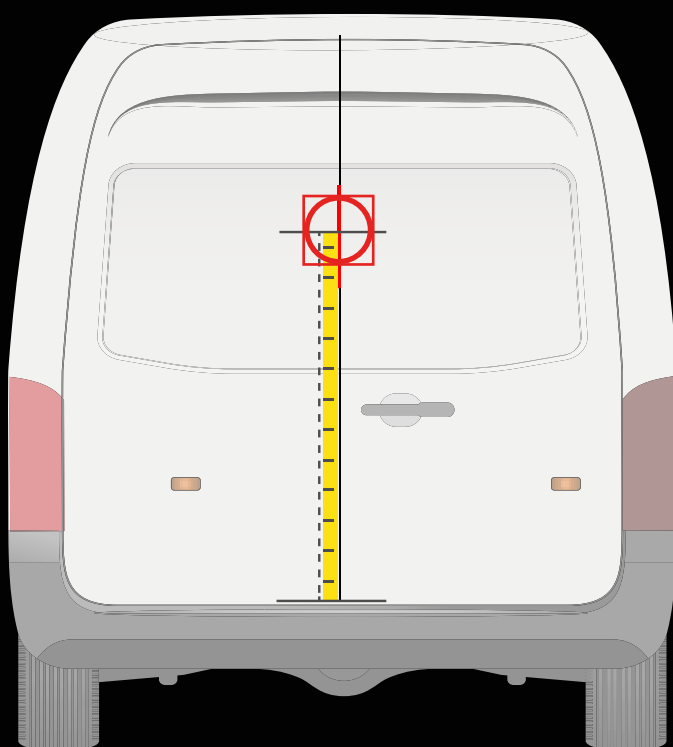

IVECO

INSTALLATION SUR LA PORTE ARRIÈRE

INSTALLATION SUR LA PORTE LATÉRALE

! Placez le gabarit comme indiqué ci-dessus

Distance du pare-chocs jusqu'à l'axe horizontal du gabarit

80 cm

! Placez le gabarit comme indiqué ci-dessus

Distance du rail jusqu'à l'axe horizontal du gabarit

20 cm