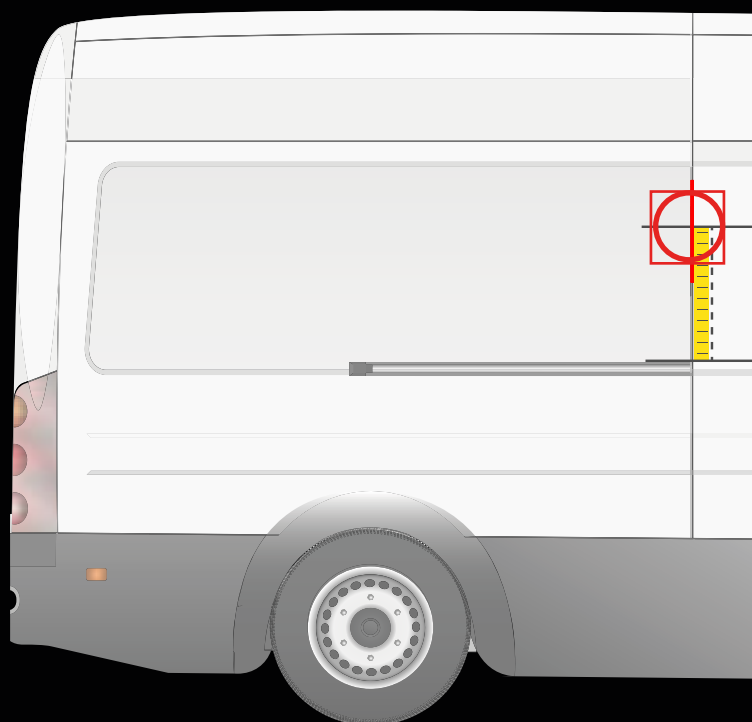

IVECO

INSTALLATION SUR LA PORTE ARRIÈRE

INSTALLATION SUR LA PORTE LATÉRALE

! Placez le gabarit comme indiqué ci-dessus

Distance du pare-chocs jusqu'à l'axe horizontal du gabarit

80 cm

! Placez le gabarit comme indiqué ci-dessus

Distance du rail jusqu'à l'axe horizontal du gabarit

20 cm