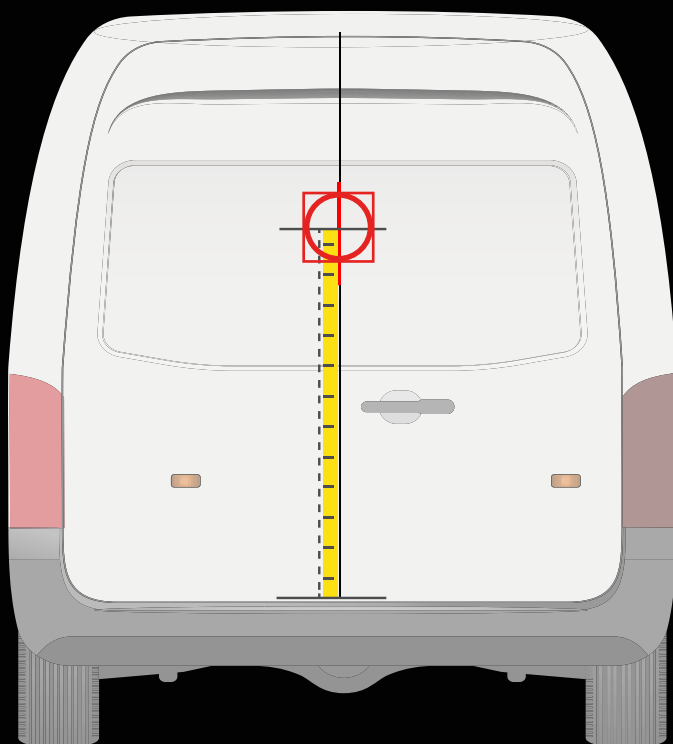

FORD TRANSIT  
> 2014

INSTALLATION SUR LA PORTE ARRIÈRE

INSTALLATION SUR LA PORTE LATÉRALE

! Placez le gabarit comme indiqué ci-dessus

! Placez le gabarit comme indiqué ci-dessus

Distance du pare-chocs jusqu'à l'axe horizontal du gabarit

**110 cm**

Distance du rail jusqu'à l'axe horizontal du gabarit

**30 cm**