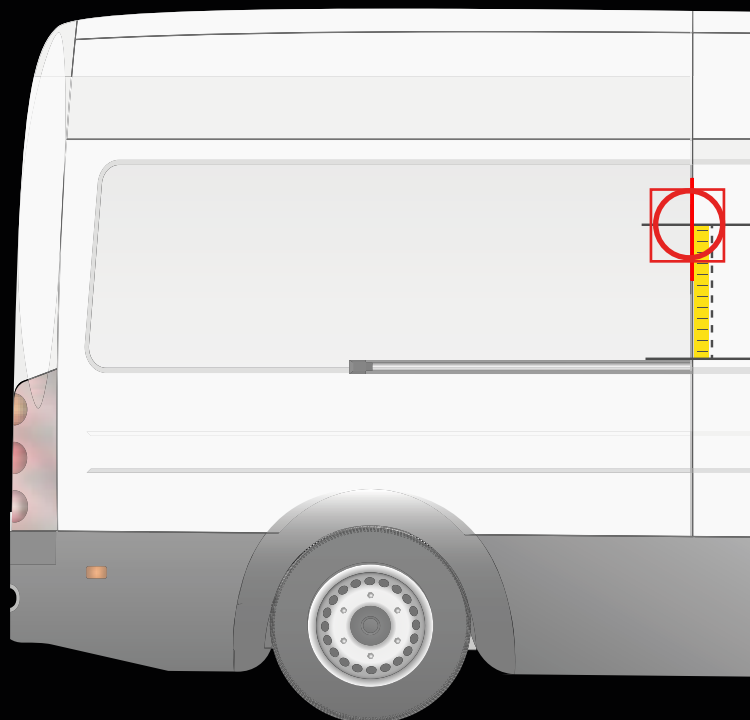

FORD TRANSIT  
> 2014

INSTALLATION SUR LA PORTE ARRIÈRE

INSTALLATION SUR LA PORTE LATÉRALE

! Placez le gabarit comme indiqué ci-dessus

! Placez le gabarit comme indiqué ci-dessus

Distance du pare-chocs jusqu'à l'axe horizontal du gabarit

**110 cm**

Distance du rail jusqu'à l'axe horizontal du gabarit

**30 cm**