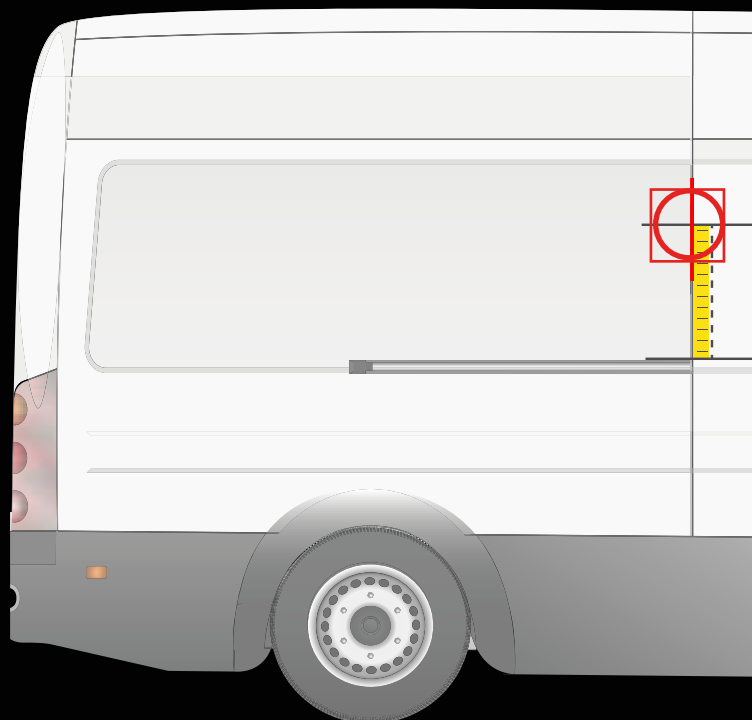

FORD COURIER > 2013

INSTALLATION SUR LA PORTE ARRIÈRE

INSTALLATION SUR LA PORTE LATÉRALE

! Placez le gabarit comme indiqué ci-dessus

Distance du pare-chocs jusqu'à l'axe horizontal du gabarit

95 cm

! Placez le gabarit comme indiqué ci-dessus

Distance du rail jusqu'à l'axe horizontal du gabarit

15 cm