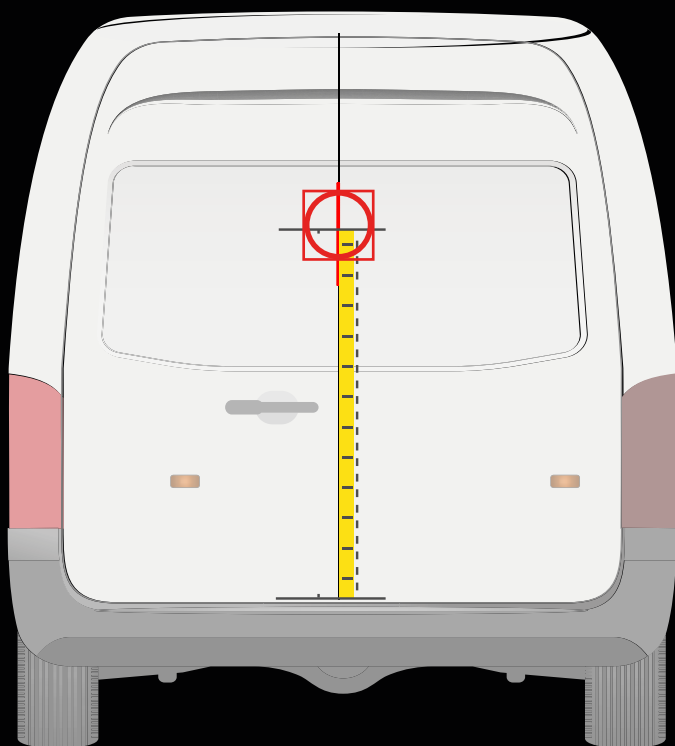

FORD COURIER > 2013

INSTALLATION SUR LA PORTE ARRIÈRE

INSTALLATION SUR LA PORTE LATÉRALE

! Placez le gabarit comme indiqué ci-dessus

Distance du pare-chocs jusqu'à l'axe horizontal du gabarit

95 cm

! Placez le gabarit comme indiqué ci-dessus

Distance du rail jusqu'à l'axe horizontal du gabarit

15 cm