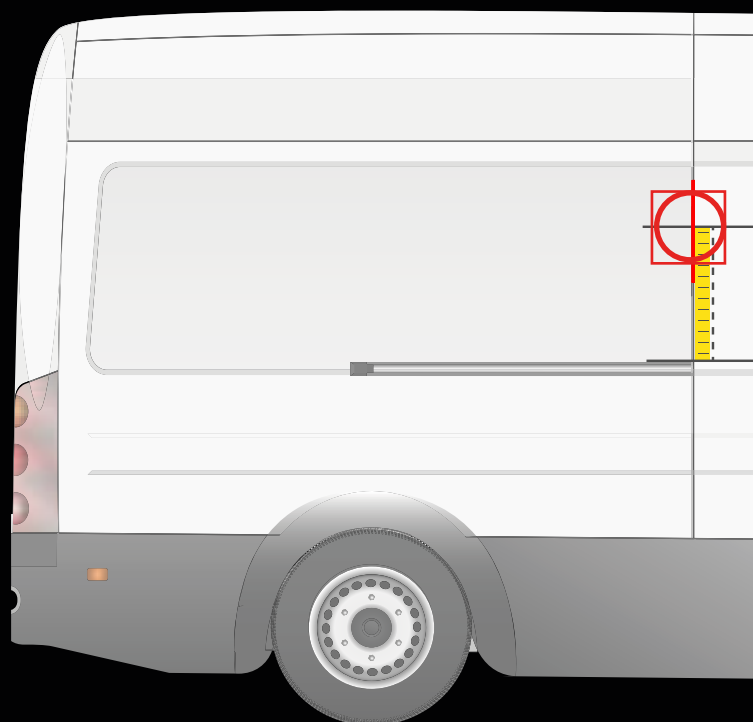

FORD CONNECT > 2014

INSTALLATION SUR LA PORTE ARRIÈRE

INSTALLATION SUR LA PORTE LATÉRALE

! Placez le gabarit comme indiqué ci-dessus

! Placez le gabarit comme indiqué ci-dessus

Distance du pare-chocs jusqu'à l'axe horizontal du gabarit

85 cm

Distance du rail jusqu'à l'axe horizontal du gabarit

27 cm