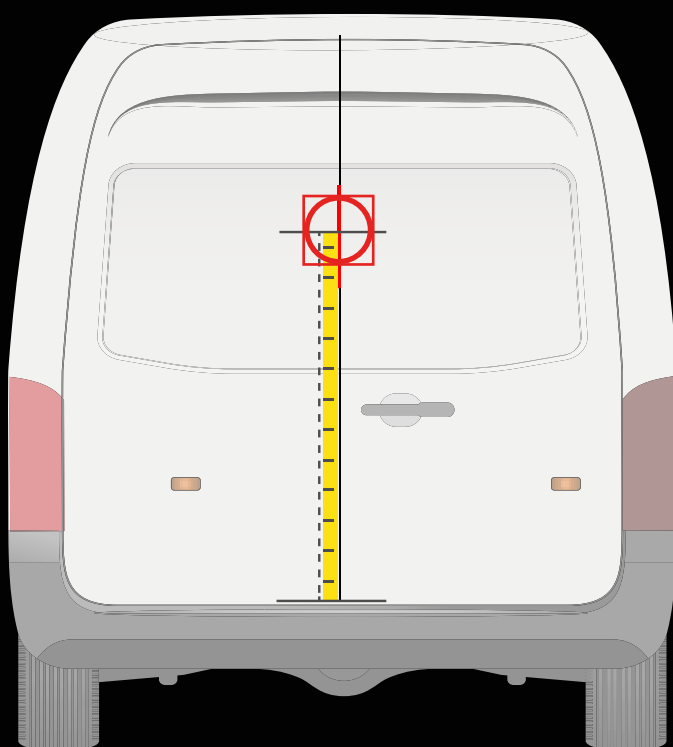

FORD CONNECT > 2014

INSTALLATION SUR LA PORTE ARRIÈRE

INSTALLATION SUR LA PORTE LATÉRALE

! Placez le gabarit comme indiqué ci-dessus

! Placez le gabarit comme indiqué ci-dessus

Distance du pare-chocs jusqu'à l'axe horizontal du gabarit

85 cm

Distance du rail jusqu'à l'axe horizontal du gabarit

27 cm