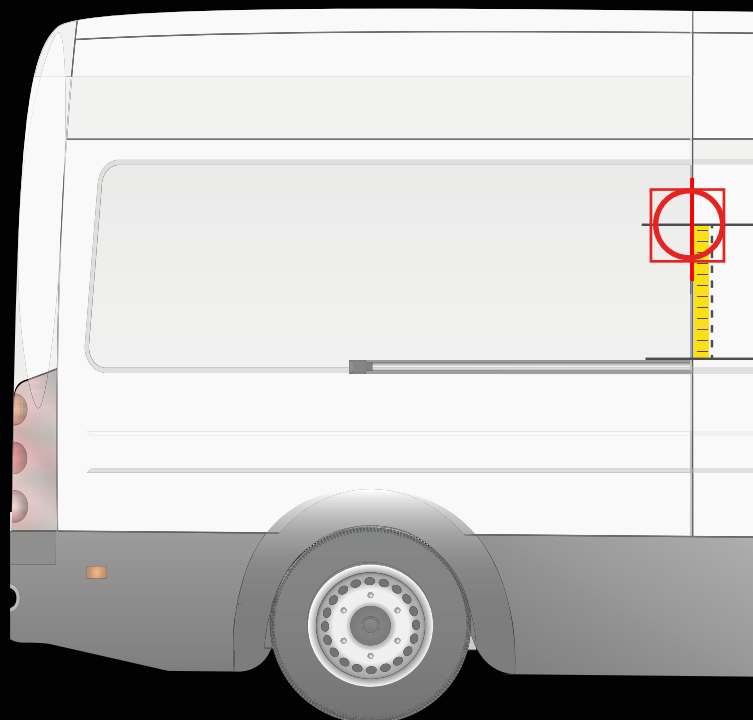

FIAT TALENTO
2016 - 2020

INSTALLATION SUR LA PORTE ARRIÈRE

INSTALLATION SUR LA PORTE LATÉRALE

! Placez le gabarit comme indiqué ci-dessus

! Placez le gabarit comme indiqué ci-dessus

Distance du pare-chocs jusqu'à l'axe horizontal du gabarit

84 cm

Distance du rail jusqu'à l'axe horizontal du gabarit

30 cm