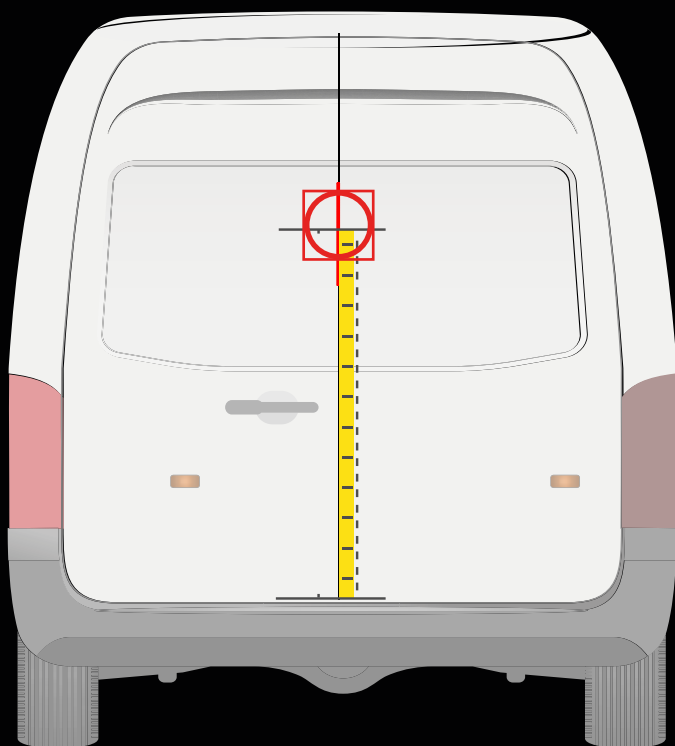

FIAT TALENTO
2016 - 2020

INSTALLATION SUR LA PORTE ARRIÈRE

INSTALLATION SUR LA PORTE LATÉRALE

! Placez le gabarit comme indiqué ci-dessus

! Placez le gabarit comme indiqué ci-dessus

Distance du pare-chocs jusqu'à l'axe horizontal du gabarit

84 cm

Distance du rail jusqu'à l'axe horizontal du gabarit

30 cm