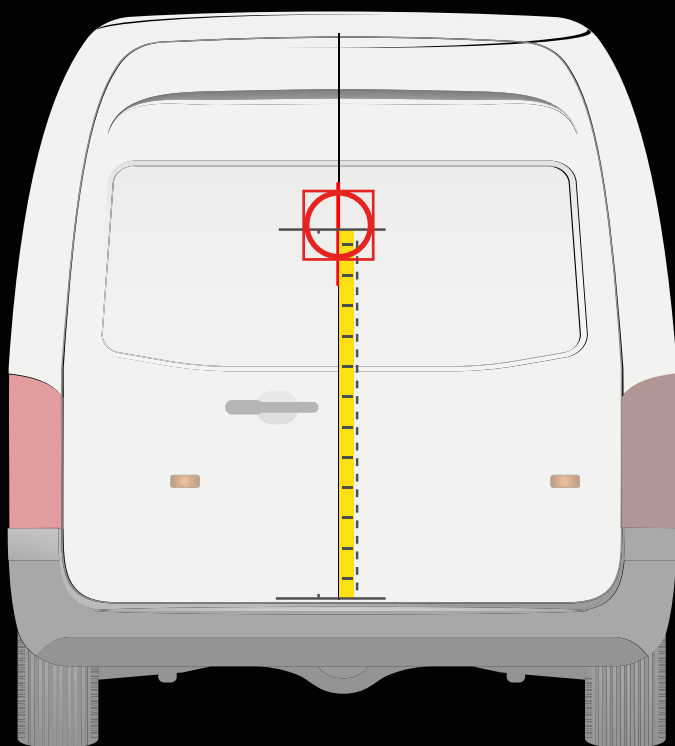

FIAT SCUDO
> 2021

INSTALLATION SUR LA PORTE ARRIÈRE

INSTALLATION SUR LA PORTE LATÉRALE

! Placez le gabarit comme indiqué ci-dessus

! Placez le gabarit comme indiqué ci-dessus

Distance du pare-chocs jusqu'à l'axe horizontal du gabarit

95 cm

Distance du rail jusqu'à l'axe horizontal du gabarit

30 cm