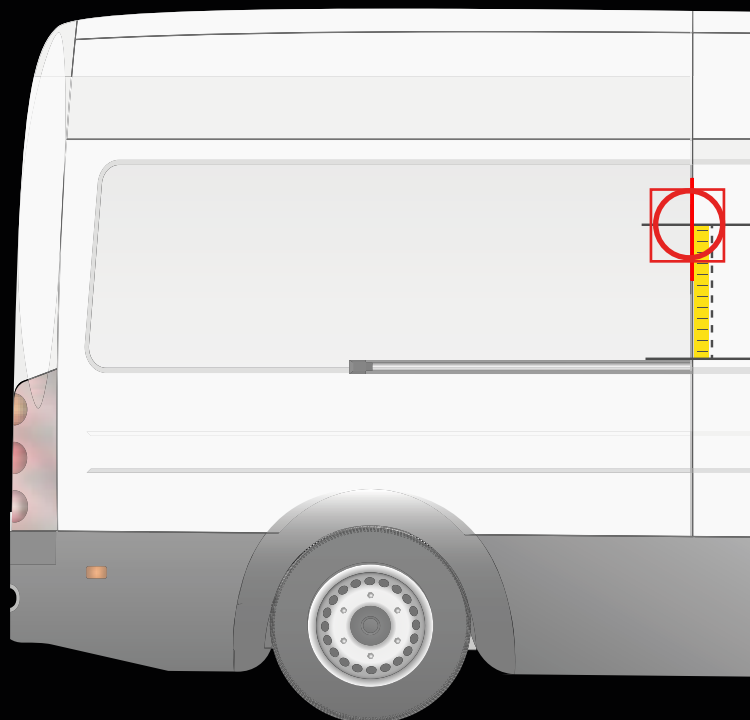

FIAT SCUDO
> 2021

INSTALLATION SUR LA PORTE ARRIÈRE

INSTALLATION SUR LA PORTE LATÉRALE

! Placez le gabarit comme indiqué ci-dessus

! Placez le gabarit comme indiqué ci-dessus

Distance du pare-chocs jusqu'à l'axe horizontal du gabarit

95 cm

Distance du rail jusqu'à l'axe horizontal du gabarit

30 cm