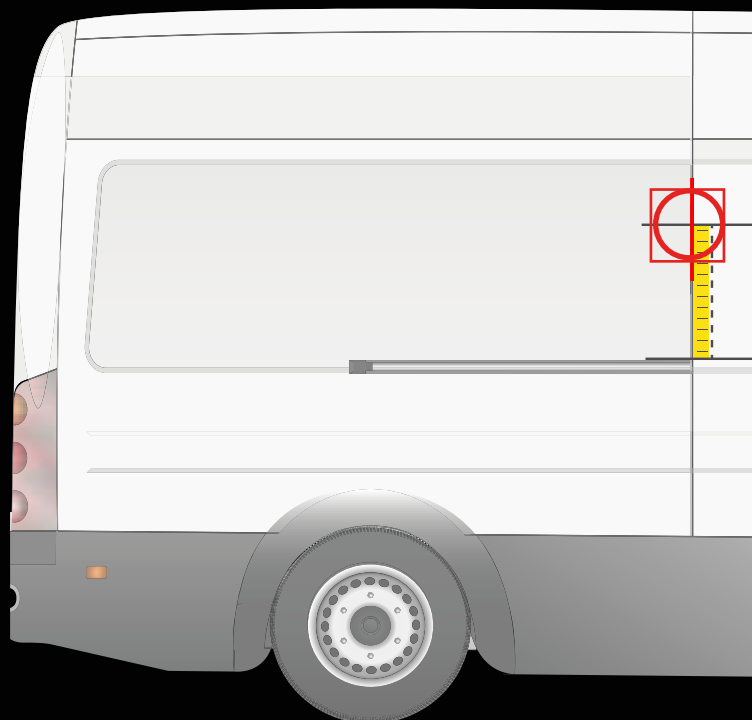

## INSTALLATION SUR LA PORTE ARRIÈRE

## INSTALLATION SUR LA PORTE LATÉRALE

! Placez le gabarit comme indiqué ci-dessus

! Placez le gabarit comme indiqué ci-dessus

Distance du pare-chocs jusqu'à l'axe horizontal du gabarit

**112 cm**

Distance du rail jusqu'à l'axe horizontal du gabarit

**20 cm**