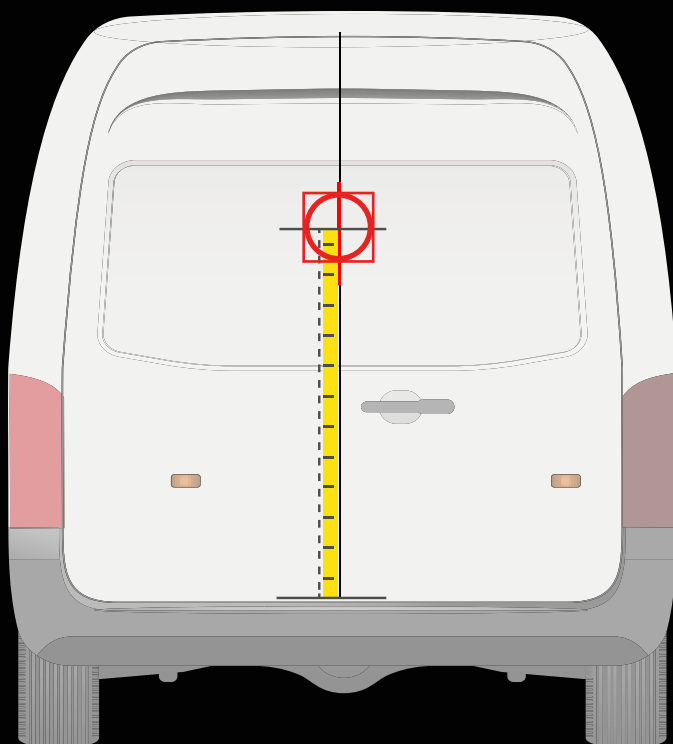

## INSTALLATION SUR LA PORTE LATÉRALE

! Placez le gabarit comme indiqué ci-dessus

! Placez le gabarit comme indiqué ci-dessus

Distance du pare-chocs jusqu'à l'axe horizontal du gabarit

**112 cm**

Distance du rail jusqu'à l'axe horizontal du gabarit

**20 cm**