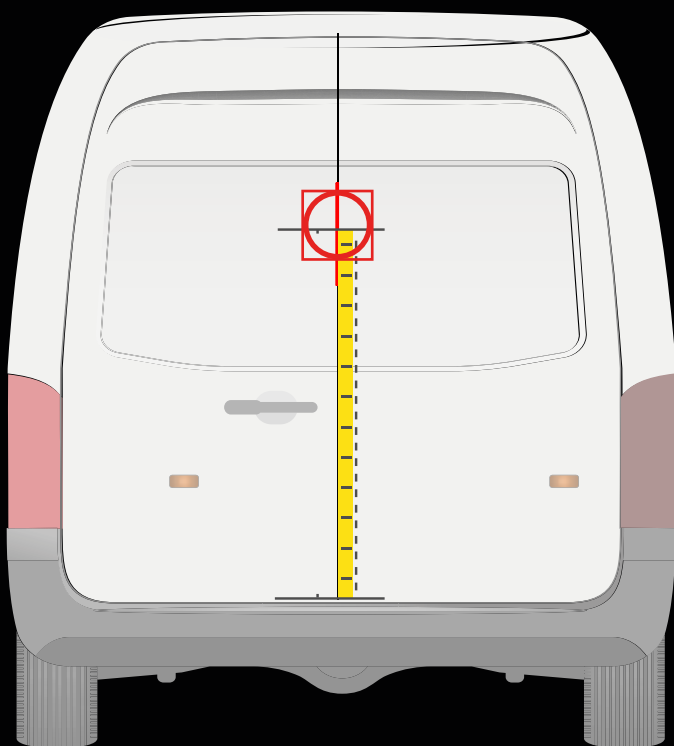

FIAT DOBLÒ  
> 2009

INSTALLATION SUR LA PORTE ARRIÈRE

INSTALLATION SUR LA PORTE LATÉRALE

! Placez le gabarit comme indiqué  
ci-dessus

Distance du pare-chocs jusqu'à  
l'axe horizontal du gabarit

**90 cm**

! Placez le gabarit comme indiqué  
ci-dessus

Distance du rail jusqu'à l'axe  
horizontal du gabarit

**20 cm**