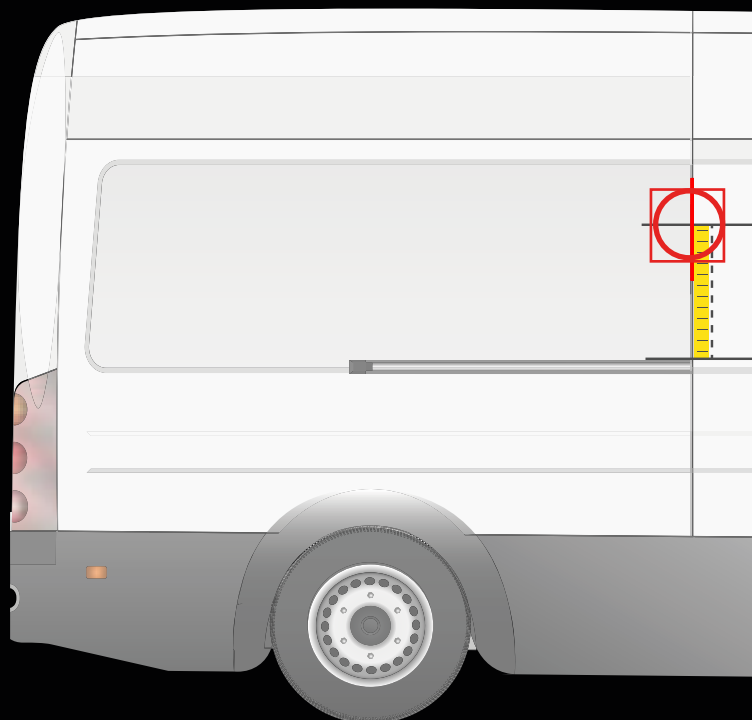

FIAT DOBLÒ  
> 2009

INSTALLATION SUR LA PORTE ARRIÈRE

INSTALLATION SUR LA PORTE LATÉRALE

! Placez le gabarit comme indiqué  
ci-dessus

Distance du pare-chocs jusqu'à  
l'axe horizontal du gabarit

**90 cm**

! Placez le gabarit comme indiqué  
ci-dessus

Distance du rail jusqu'à l'axe  
horizontal du gabarit

**20 cm**