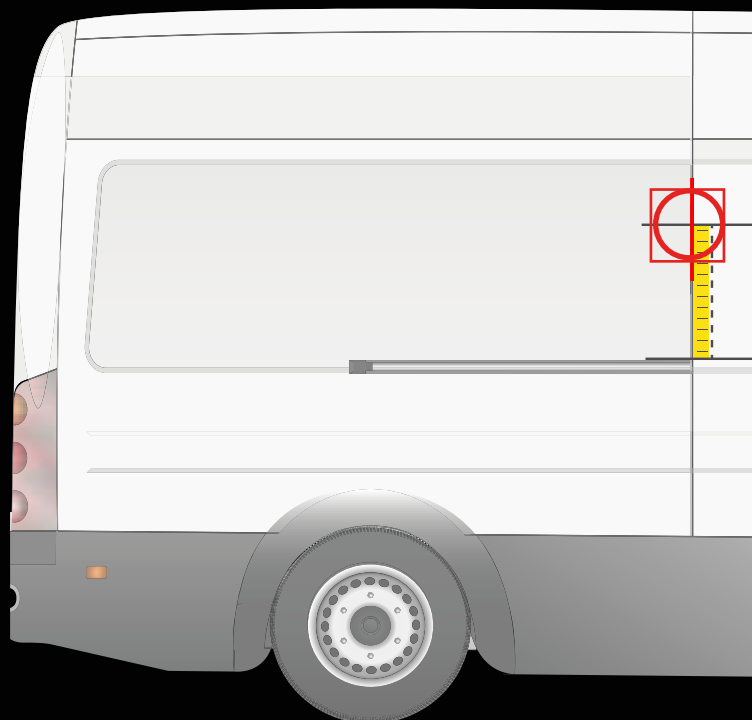

DACIA DOKKER 2013-2021

INSTALLATION SUR LA PORTE ARRIÈRE

INSTALLATION SUR LA PORTE LATÉRALE

! Placez le gabarit comme indiqué ci-dessus

Distance du pare-chocs jusqu'à l'axe horizontal du gabarit

75 cm

! Placez le gabarit comme indiqué ci-dessus

Distance du rail jusqu'à l'axe horizontal du gabarit

15 cm