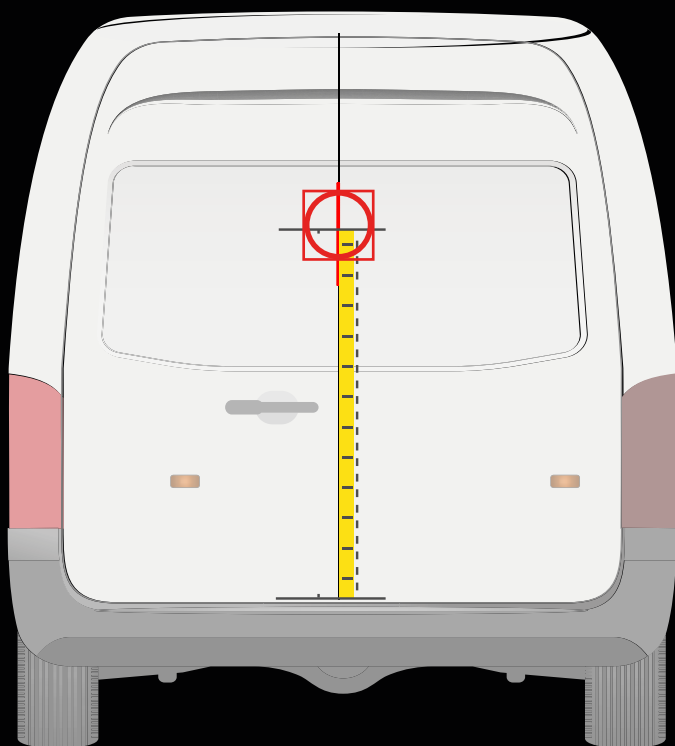

DACIA DOKKER 2013-2021

INSTALLATION SUR LA PORTE ARRIÈRE

INSTALLATION SUR LA PORTE LATÉRALE

! Placez le gabarit comme indiqué ci-dessus

Distance du pare-chocs jusqu'à l'axe horizontal du gabarit

75 cm

! Placez le gabarit comme indiqué ci-dessus

Distance du rail jusqu'à l'axe horizontal du gabarit

15 cm