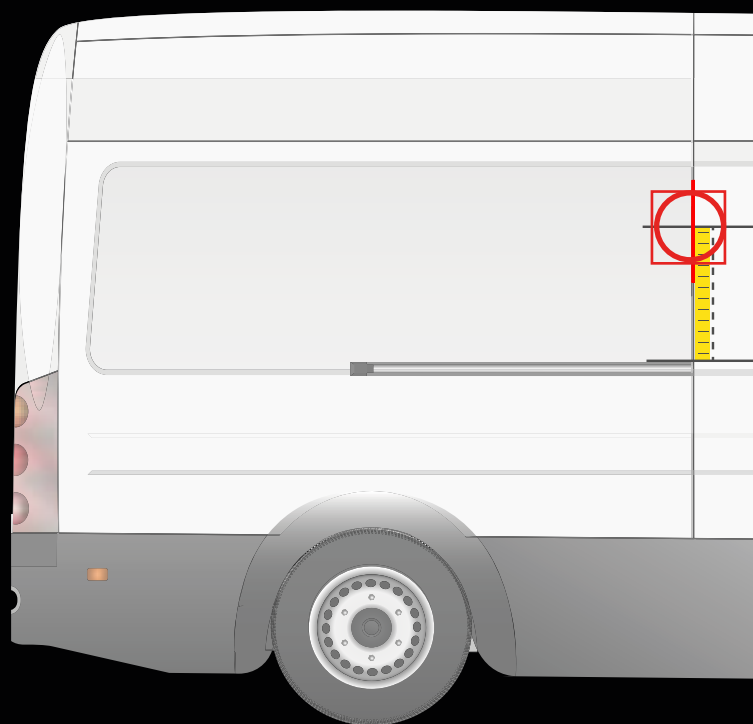

CITROËN NEMO 2007-2013

INSTALLATION SUR LA PORTE ARRIÈRE

INSTALLATION SUR LA PORTE LATÉRALE

! Placez le gabarit comme indiqué ci-dessus

! Placez le gabarit comme indiqué ci-dessus

Distance du pare-chocs jusqu'à l'axe horizontal du gabarit

80 cm

Distance du rail jusqu'à l'axe horizontal du gabarit

20 cm