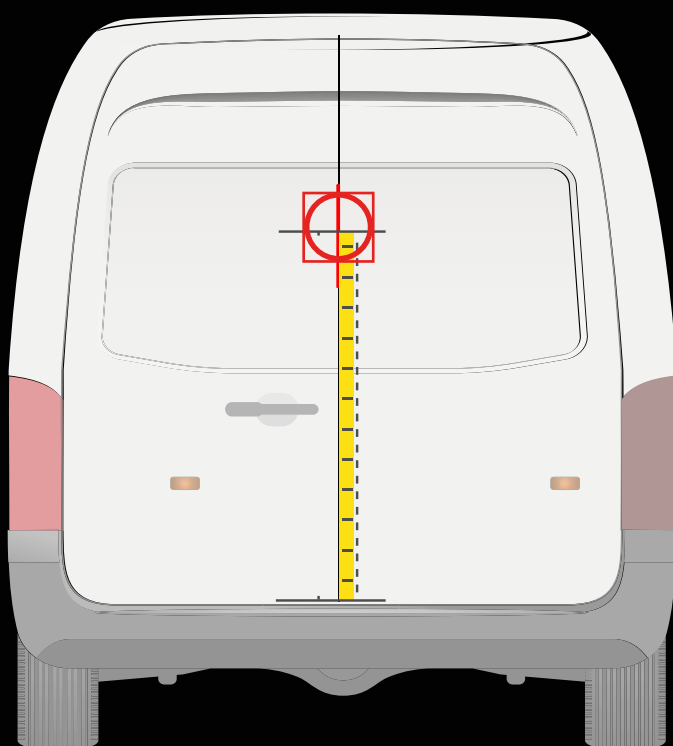

CITROËN NEMO 2007-2013

INSTALLATION SUR LA PORTE ARRIÈRE

INSTALLATION SUR LA PORTE LATÉRALE

! Placez le gabarit comme indiqué ci-dessus

! Placez le gabarit comme indiqué ci-dessus

Distance du pare-chocs jusqu'à l'axe horizontal du gabarit

80 cm

Distance du rail jusqu'à l'axe horizontal du gabarit

20 cm