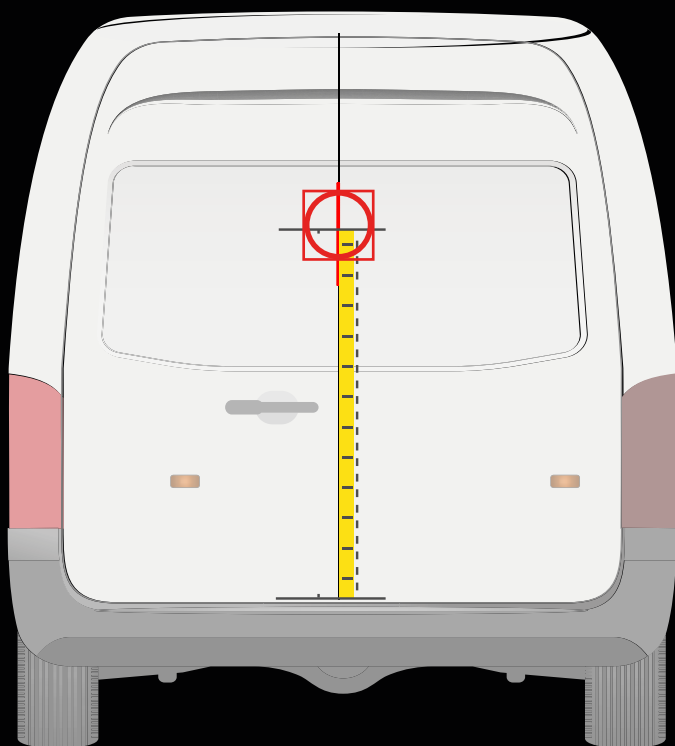

## INSTALLATION SUR LA PORTE ARRIÈRE

## INSTALLATION SUR LA PORTE LATÉRALE

! Placez le gabarit comme indiqué ci-dessus

! Placez le gabarit comme indiqué ci-dessus

Distance du pare-chocs jusqu'à l'axe horizontal du gabarit

**95 cm**

Distance du rail jusqu'à l'axe horizontal du gabarit

**30 cm**