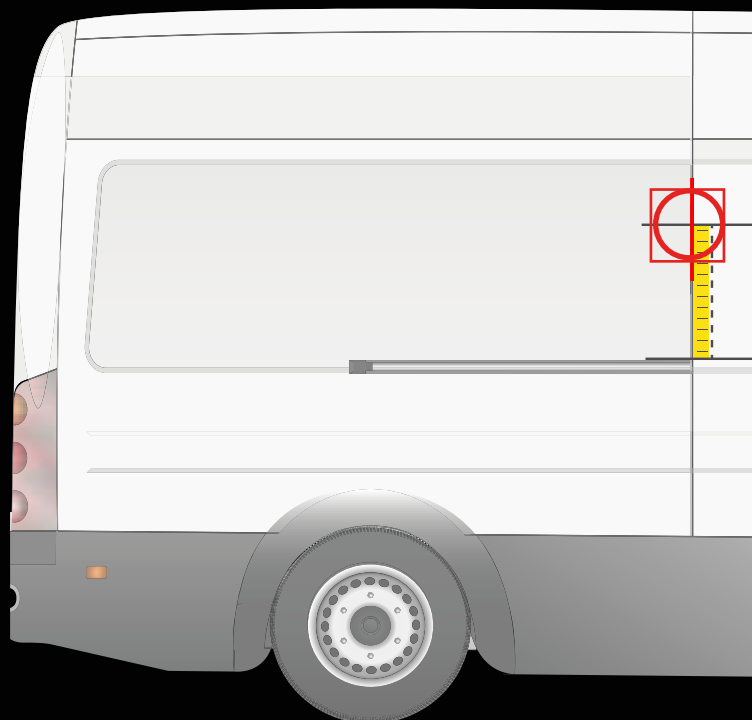

## INSTALLATION SUR LA PORTE ARRIÈRE

## INSTALLATION SUR LA PORTE LATÉRALE

! Placez le gabarit comme indiqué ci-dessus

! Placez le gabarit comme indiqué ci-dessus

Distance du pare-chocs jusqu'à l'axe horizontal du gabarit

**95 cm**

Distance du rail jusqu'à l'axe horizontal du gabarit

**30 cm**