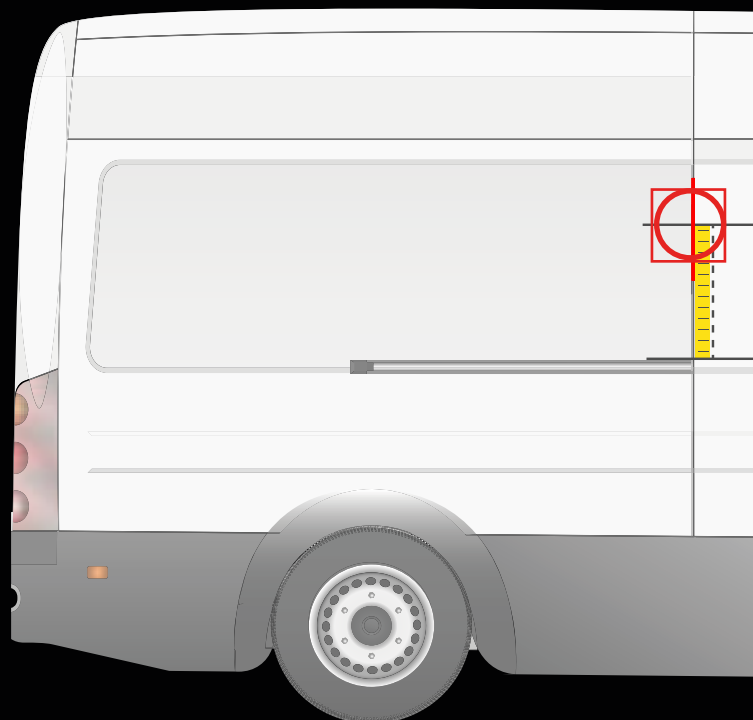

CITROËN JUMPER > 2014

INSTALLATION SUR LA PORTE ARRIÈRE

INSTALLATION SUR LA PORTE LATÉRALE

! Placez le gabarit comme indiqué ci-dessus

Distance du pare-chocs jusqu'à l'axe horizontal du gabarit

112 cm

! Placez le gabarit comme indiqué ci-dessus

Distance du rail jusqu'à l'axe horizontal du gabarit

20 cm