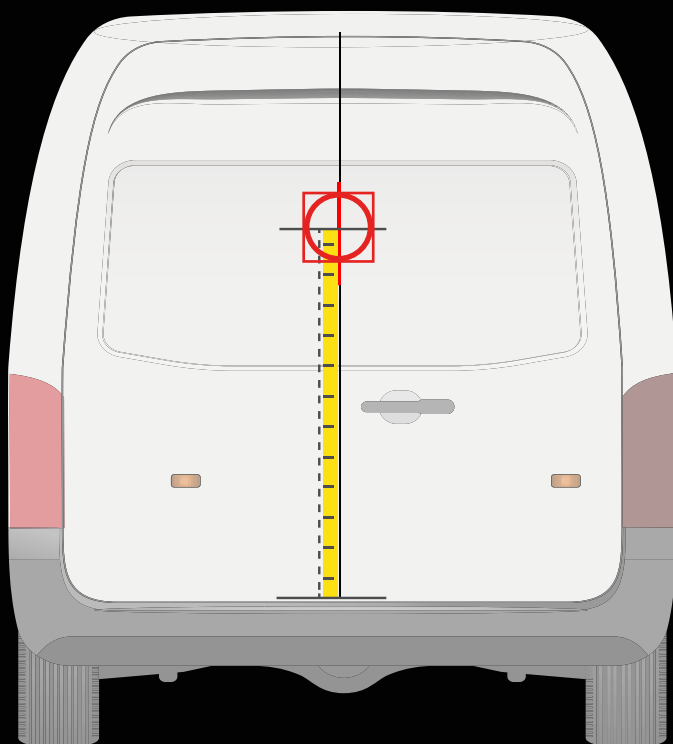

CITROËN JUMPER > 2014

INSTALLATION SUR LA PORTE ARRIÈRE

INSTALLATION SUR LA PORTE LATÉRALE

! Placez le gabarit comme indiqué ci-dessus

Distance du pare-chocs jusqu'à l'axe horizontal du gabarit

112 cm

! Placez le gabarit comme indiqué ci-dessus

Distance du rail jusqu'à l'axe horizontal du gabarit

20 cm