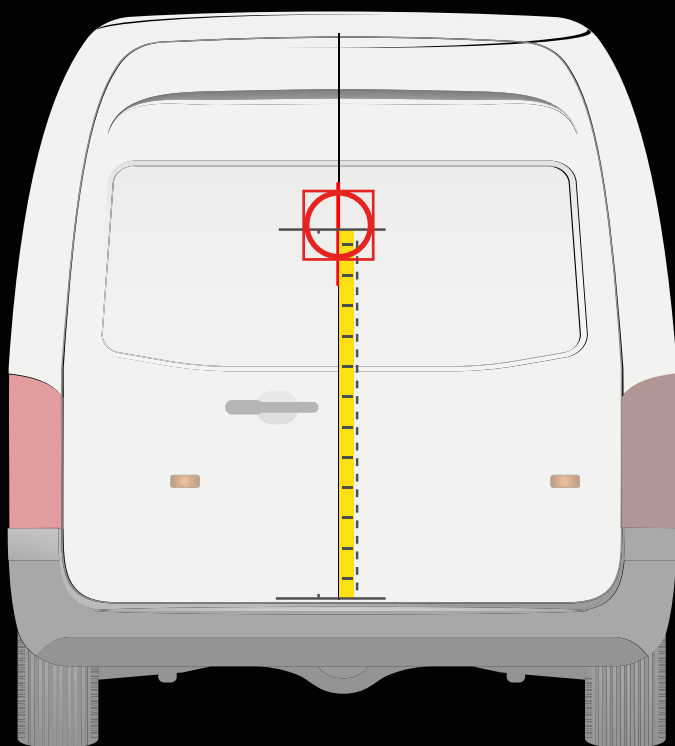

CITROËN BERLINGO > 2018

INSTALLATION SUR LA PORTE ARRIÈRE

INSTALLATION SUR LA PORTE LATÉRALE

! Placez le gabarit comme indiqué ci-dessus

! Placez le gabarit comme indiqué ci-dessus

Distance du pare-chocs jusqu'à l'axe horizontal du gabarit

80 cm

Distance du rail jusqu'à l'axe horizontal du gabarit

25 cm