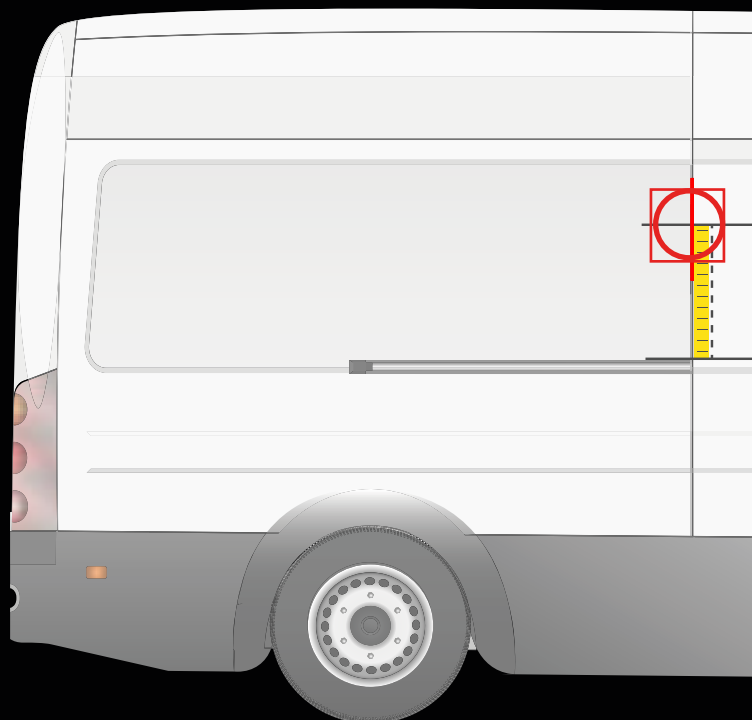

CITROËN BERLINGO > 2018

INSTALLATION SUR LA PORTE ARRIÈRE

INSTALLATION SUR LA PORTE LATÉRALE

! Placez le gabarit comme indiqué ci-dessus

! Placez le gabarit comme indiqué ci-dessus

Distance du pare-chocs jusqu'à l'axe horizontal du gabarit

80 cm

Distance du rail jusqu'à l'axe horizontal du gabarit

25 cm